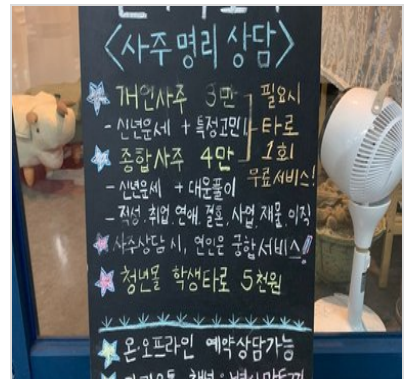

 **뽕뽕**

☎ 연락처 :-

📖 메뉴: 오락실

 **청년브런치**

☎ 연락처: 010-5665-6723

📖 메뉴: 시그니처 여수 갓페스토
(14,000), 새우 오일 생면파스타...

 **센트베이지**

☎ 연락처: 010-5804-1103

📖 메뉴: 캔들 원데이 클래스, 캔들
및 뜨개제품 판매

 **OUR ZONE**

☎ 연락처: 010-6297-8139

📖 메뉴: 의류 판매, 실크 스크린(체
험), 사진 프린팅, 의류 프린팅, 굿...

 **별사막토끼**

☎ 연락처: 010-3999-7240

📖 메뉴: 사주(개인, 종합, 궁합)

바른생활