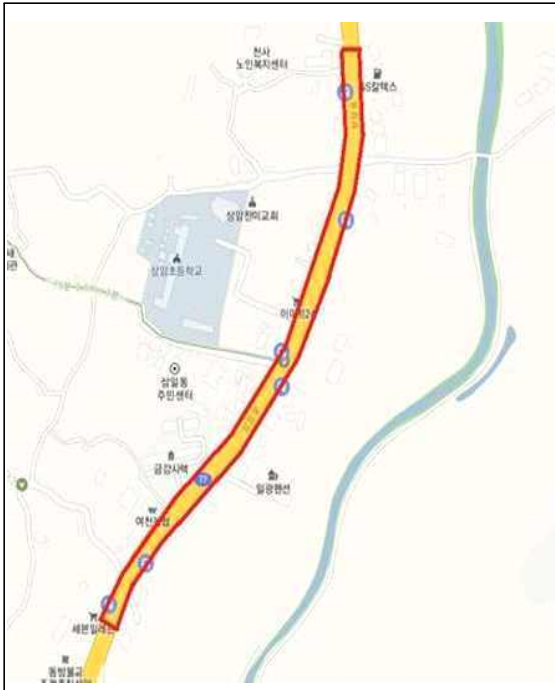

# 어린이 보호구역 신고대상구역

**1. 동초등학교**

**2. 남초등학교**

**3. 봉산초등학교**

**4. 미평초등학교**

5. 쌍봉초등학교

6. 무선초등학교

7. 소호초등학교

8. 여천초등학교

**9. 상암초등학교**

**10. 소라초등학교**

**11. 울촌초등학교**

**12. 관기초등학교**

13. 신흥초등학교

14. 나진초등학교(용창분교)

15. 안일초등학교