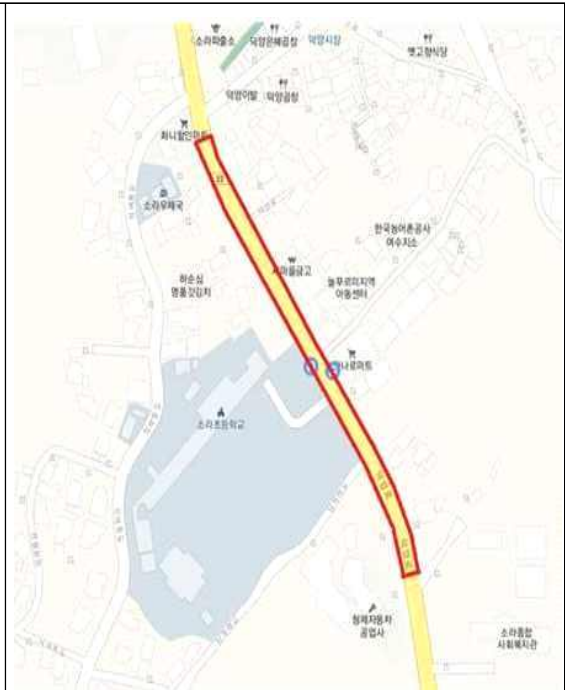

# 어린이 보호구역 신고대상구역

**1. 동초등학교**

**2. 남초등학교**

**3. 봉산초등학교**

**4. 미평초등학교**

5. 쌍봉초등학교

6. 무선초등학교

7. 소호초등학교

8. 여천초등학교

**9. 상암초등학교**

**10. 소라초등학교**

**11. 울촌초등학교**

**12. 관기초등학교**

13. 신흥초등학교

14. 나진초등학교(용창분교)

15. 안일초등학교