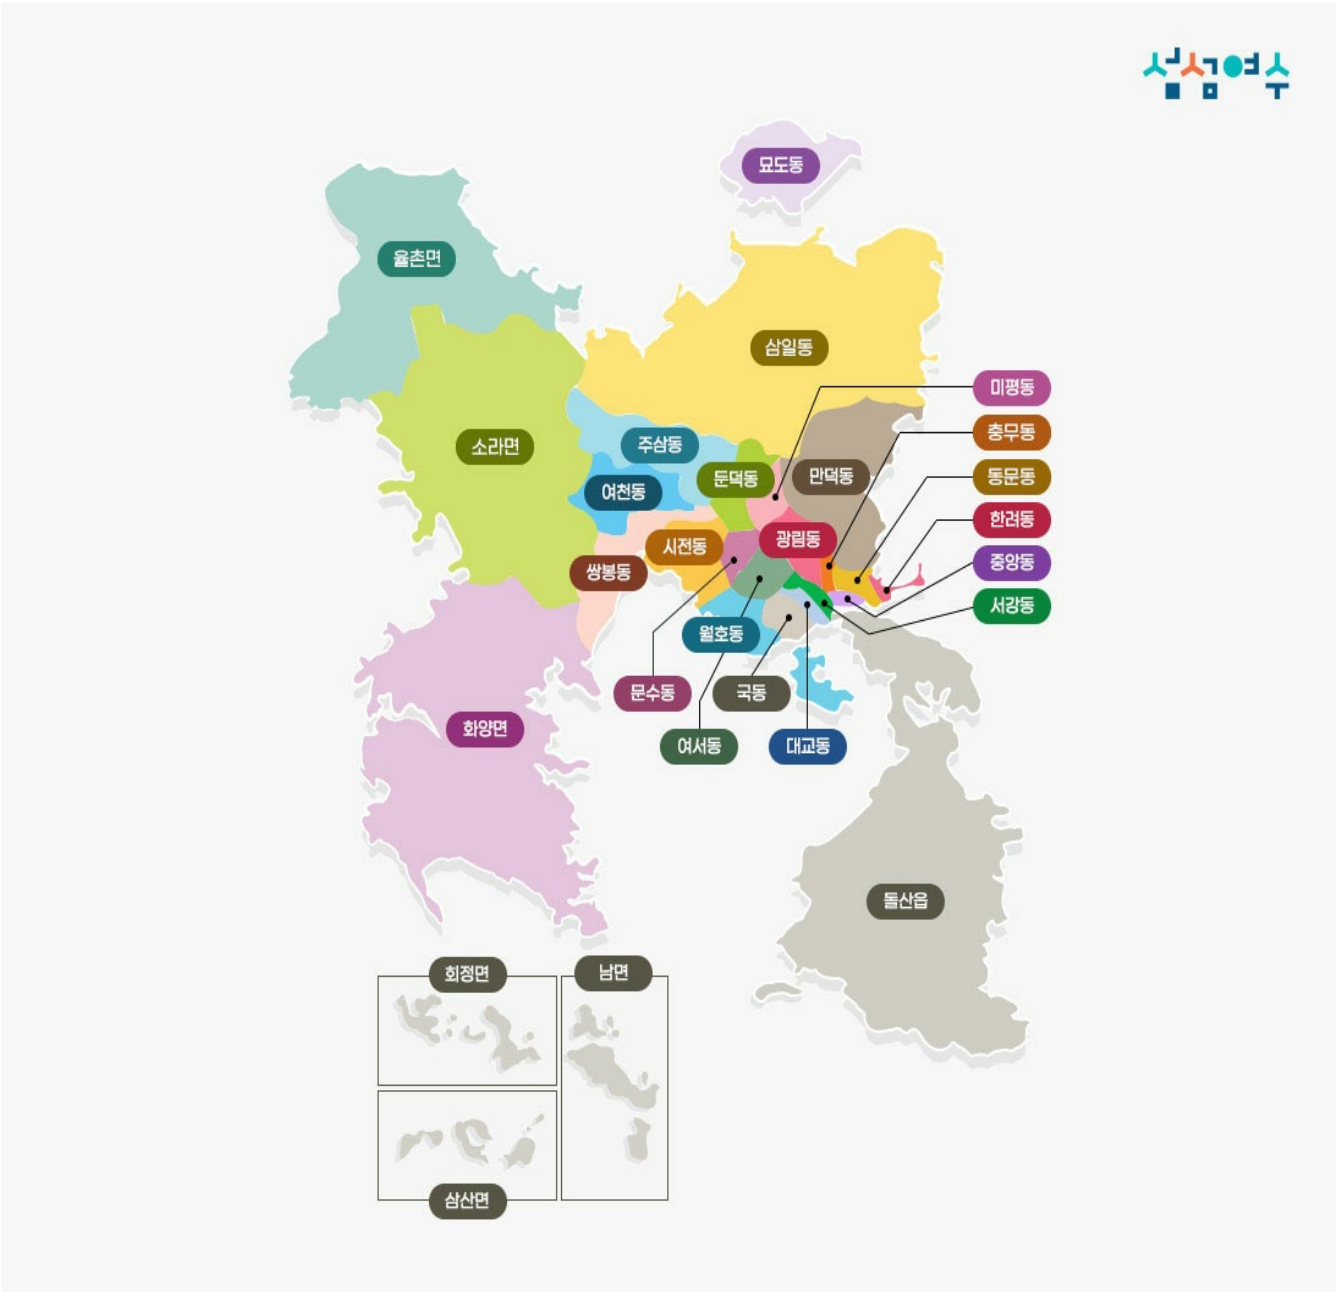

Yeosu Web Contents

2024년 02월 23일 16시 25분

목차

목차	2
지명유래	3

지명유래	전설	민요	민속놀이
------	----	----	------

지명			
돌산읍	소라면	울촌면	화양면
남면	화정면	삼산면	동문동
한려동	중앙동	충무동	광림동
서강동	대교동	국동	월호동
...

<input type="checkbox"/> 서서동	<input type="checkbox"/> 관수동	<input type="checkbox"/> 비정동	<input type="checkbox"/> 관북동
<input type="checkbox"/> 쌍봉동	<input type="checkbox"/> 만덕동	<input type="checkbox"/> 시전동	<input type="checkbox"/> 여천동
<input type="checkbox"/> 주산동	<input type="checkbox"/> 삼일동	<input type="checkbox"/> 묘도동	