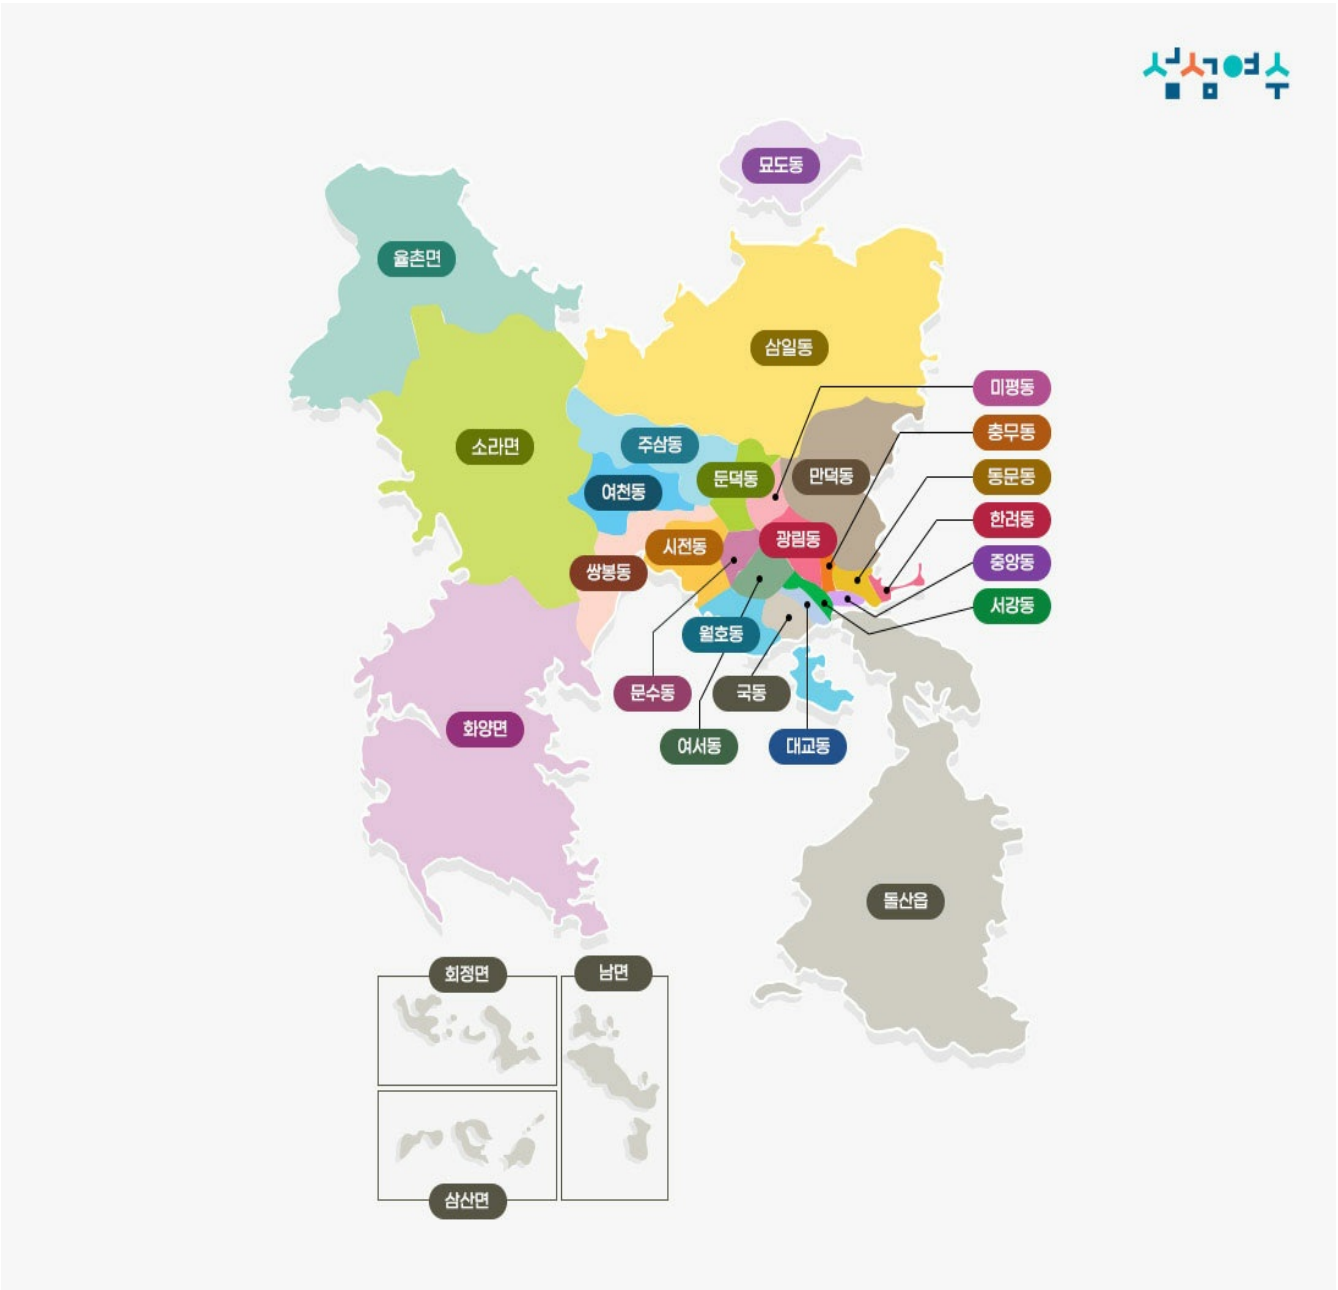

# Yeosu Web Contents

2024년 04월 27일 05시 03분

# 목차

목차	2
지명유래	3

지명유래	전설	민요	민속놀이
------	----	----	------

지명			
<input type="checkbox"/> 돌산읍	<input type="checkbox"/> 소라면	<input type="checkbox"/> 울촌면	<input type="checkbox"/> 화양면
<input type="checkbox"/> 남면	<input type="checkbox"/> 회정면	<input type="checkbox"/> 삼산면	<input type="checkbox"/> 동문동
<input type="checkbox"/> 한려동	<input type="checkbox"/> 중앙동	<input type="checkbox"/> 총무동	<input type="checkbox"/> 광림동
<input type="checkbox"/> 서강동	<input type="checkbox"/> 대교동	<input type="checkbox"/> 국동	<input type="checkbox"/> 월호동
<input type="checkbox"/> ...	<input type="checkbox"/> ...	<input type="checkbox"/> ...	<input type="checkbox"/> ...

<input type="checkbox"/> 녀서동	<input type="checkbox"/> 편수동	<input type="checkbox"/> 비정동	<input type="checkbox"/> 편북동
<input type="checkbox"/> 쌍봉동	<input type="checkbox"/> 만덕동	<input type="checkbox"/> 시전동	<input type="checkbox"/> 여천동
<input type="checkbox"/> 주산동	<input type="checkbox"/> 삼일동	<input type="checkbox"/> 묘도동	