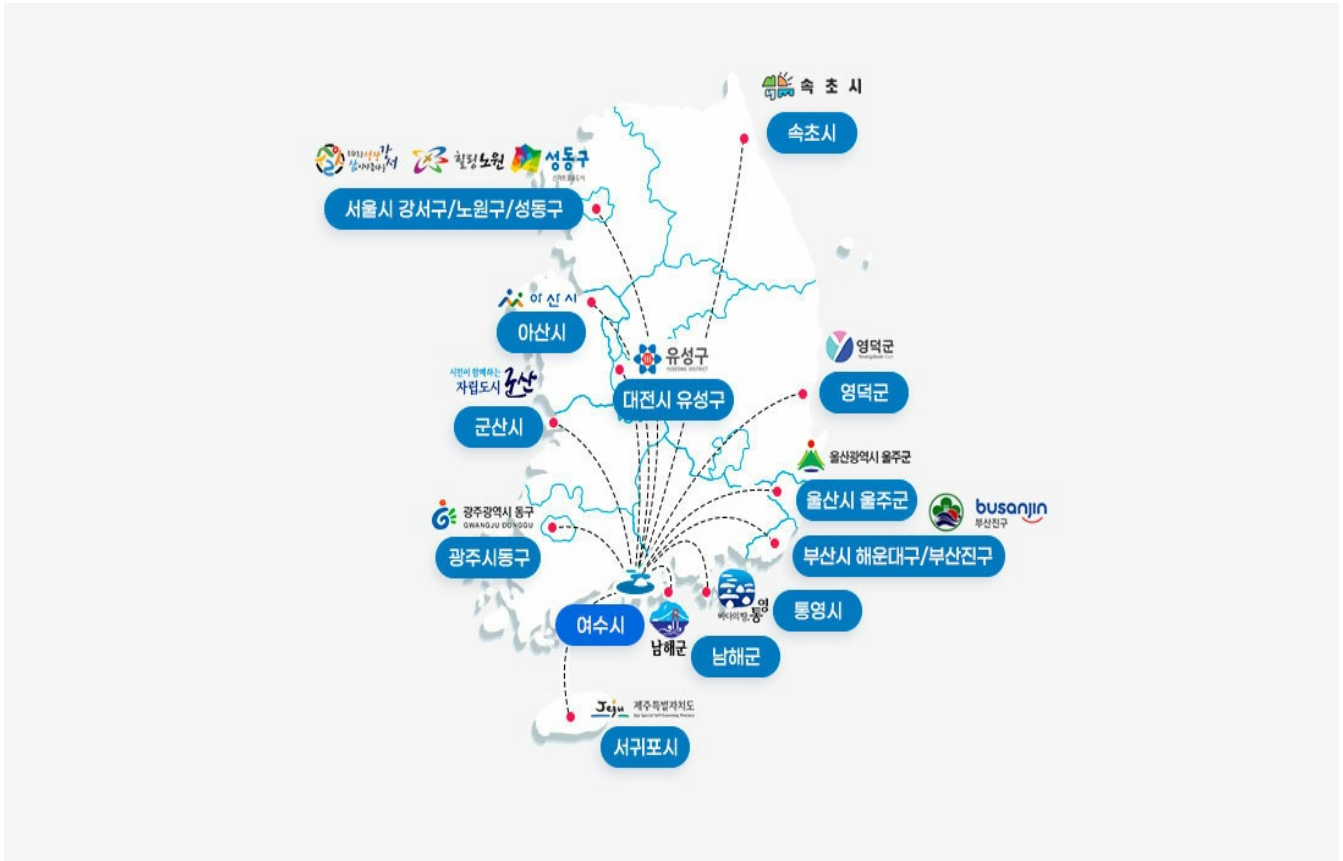

Yeosu Web Contents

2024년 11월 03일 12시 31분

목차

목차	2
국내자매도시	3
자매도시(15개 시군구)	3
경상남도 통영시	4
도시현황	4
자매결연도시	4
서울특별시 강서구	4
도시현황	4
자매결연도시	5
강원도 속초시	5
도시현황	5
자매결연도시	5
충청남도 아산시	5
도시현황	5
자매결연도시	6
대전광역시 유성구	6
도시현황	6
자매결연도시	6
울산광역시 울주군	6
도시현황	7
자매결연도시	7
경상북도 영덕군	7
도시현황	7
자매결연도시	7
광주광역시 동구	7
도시현황	8
자매결연도시	8
전라북도 군산시	8
도시현황	8
자매결연도시	8
제주특별자치도 서귀포시	8
도시현황	9
자매결연도시	9
서울 노원구	9
도시현황	9
자매결연도시	9
서울 성동구	9
도시현황	10
자매결연도시	10
경남 남해군	10
도시현황	10
자매결연도시	10
부산광역시 해운대구	10
도시현황	11
자매결연도시	11
부산광역시 부산진구	11
도시현황	11
자매결연도시	11

국내자매도시
국제자매도시
국제우호도시

자매도시(15개 시군구)

도시명	소재지	인구	면적(km)	결연일자	홈페이지
경남 통영시	경남 통영시 통영해안로 515 (무전동)	139,354	239.22	'98.09.18	바로가기
서울 강서구	서울특별시 강서구 화곡로 302 (화곡동)	570,924	41.4	'05.04.18	바로가기
강원도 속초시	강원도 속초시 중앙로 183 (중앙동)	82,846	105.30	'09.10.29	바로가기
충남 아산시	충남 아산시 시민로 456 (온천동)	304,907	542.18	'09.10.29	바로가기
대전 유성구	대전광역시 유성구 대학로 211 (어은동)	324,108	177.32	'09.10.29	바로가기
울산 울주군	울산광역시 남구 문수로 382 (옥동)	211,903	756.05	'09.10.29	바로가기
경북 영덕군	경북 영덕군 영덕읍 군청길 116	39,936	741.06	'09.10.29	바로가기
광주 동구	광주광역시 동구 서남로 1 (서석동)	101,944	49.21	'09.10.29	바로가기
전북 군산시	전북 군산시 시청로 17 (조촌동)	277,888	680.76	'09.10.29	바로가기

경상남도 통영시

☞ 결연일자 : 1998.09.18

☞ 홈페이지 : [☞ 통영시 홈페이지 바로가기\(http://www.tongyeong.go.kr/\)](http://www.tongyeong.go.kr/)

도시현황

- 소재지 : 경상남도 통영시 통영해안로 515 (무전동) ☎ 1577-0557
- 면적 : 239.22km²
- 인구 : 58,229세대 139,354명
- 축제 : 통영국제음악제, 윤이상국제음악콩쿠르, 통영한산대첩축제, 통영국제트리애슬론대회, 이순신장군배 국제요트대회, 통영예술제, 옥녀봉전국등반축제
- 행정구역 : 1읍 6면 8동 168통 201리 1,271반
- 행정조직 : 2국 2직소 3담당관 1사업소 30과
- 재정규모 : 412,762백만원 (일반 380,856, 특별 31,906)
- 상징물 : 새 - 갈매기, 나무 - 동백나무, 꽃 - 동백꽃
- 주요관광지 : 통영케이블카, 장사도, 한산도 소매물도, 사랑도 지리산, 한산도 제승당, 통영충렬사, 세병관, 박경리 기념관, 통영옷칠미술관
- 특산물 : 멸치, 굴, 돌미역, 바다장어, 나전칠기, 통영누비, 동백화장품, 양념명게, 진주, 전복

자매결연도시

- 국내자매도시 : 서울 용산구, 경기 안양시, 경기 안성시, 강원 철원군, 전남 여수시, 전북 군산시, 전남 장흥군, 전남 고흥군 /경기 이천시(국내우호도시)
- 국외자매도시 : 일본 사기현 가라쓰시, 일본 와카야미현 기노카와시, 일본 이바라키현 가시마시, 중국 산둥성 옹구시, 중국 요녕성 흥성시, 중국 절강성 항주시, 중국 해남성 삼야시, 중국 화북성 진황도시