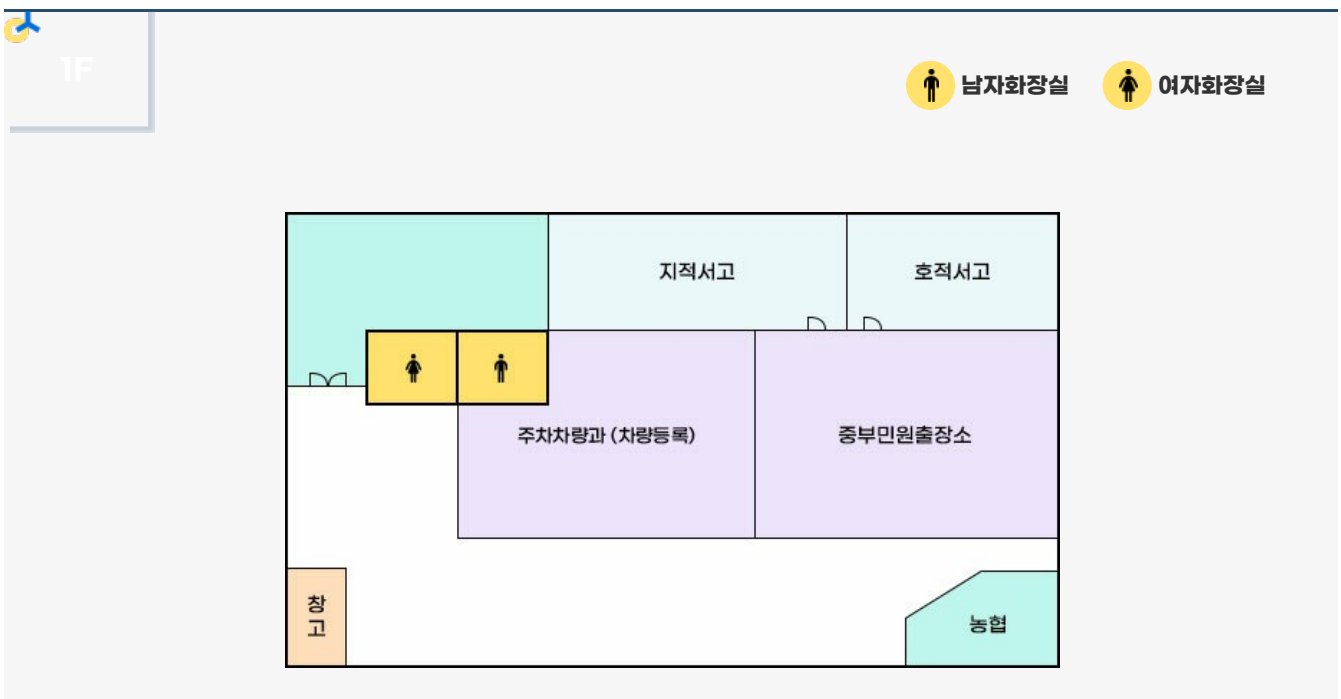

Yeosu Web Contents

2024년 04월 27일 01시 28분

목차

목차	2
여서청사	3
여서청사	3
조직	3
여서청사 사무실배치도	3
중부민원출장소	3
1F	3
여서청사	4
2F	4
1F	4

본청	여서청사	국동임시별관
보건소	보건소(동부도시보건지소)	보건소(중부보건지소)
보건소(치매안심센터)	별관(구 보건소)	망마경기장
진남경기장(진남체육센터)	농업기술센터	여수문화홀
별관(허재영정형외과)	여수산단 디지털 환경·안전 통합관제센터	

여서청사

- 주소 : 전남 여수시 여서1로 101 (여서동)
- 전화번호 : 1899-2012

조직

- 1층 | 여수시의회사무국, 여수시의회
- 2층 | 전문위원실, 예산결산특별위원회 회의실, 소회의실, 여수시의회사무실
- 해수청 1층 | 주차차량과(차량등록), 중부민원출장소

여서청사 사무실배치도

중부민원출장소

지적서고,호적서고,중부민원출장소,농협,주차차량과(차량등록),참고

☞ 어서청사

기획행정위원회 회의실, 본회의장, 경제건설위원회회의실, 경제건설위원장실, 환경복지위원장실, 소회의실, 부의장실, 의장실, 부속실, 접견실, 의회사무국장실, 의회사무국, 전문회의실, 자료실, 집행부대기실, 방비실, 문서고, 환경복지위원회실, 의회운영위원회회의실, 운영위원장실, 기획행정위원장실

COPYRIGHT © YEOSU-CITY. ALL RIGHTS RESERVED.