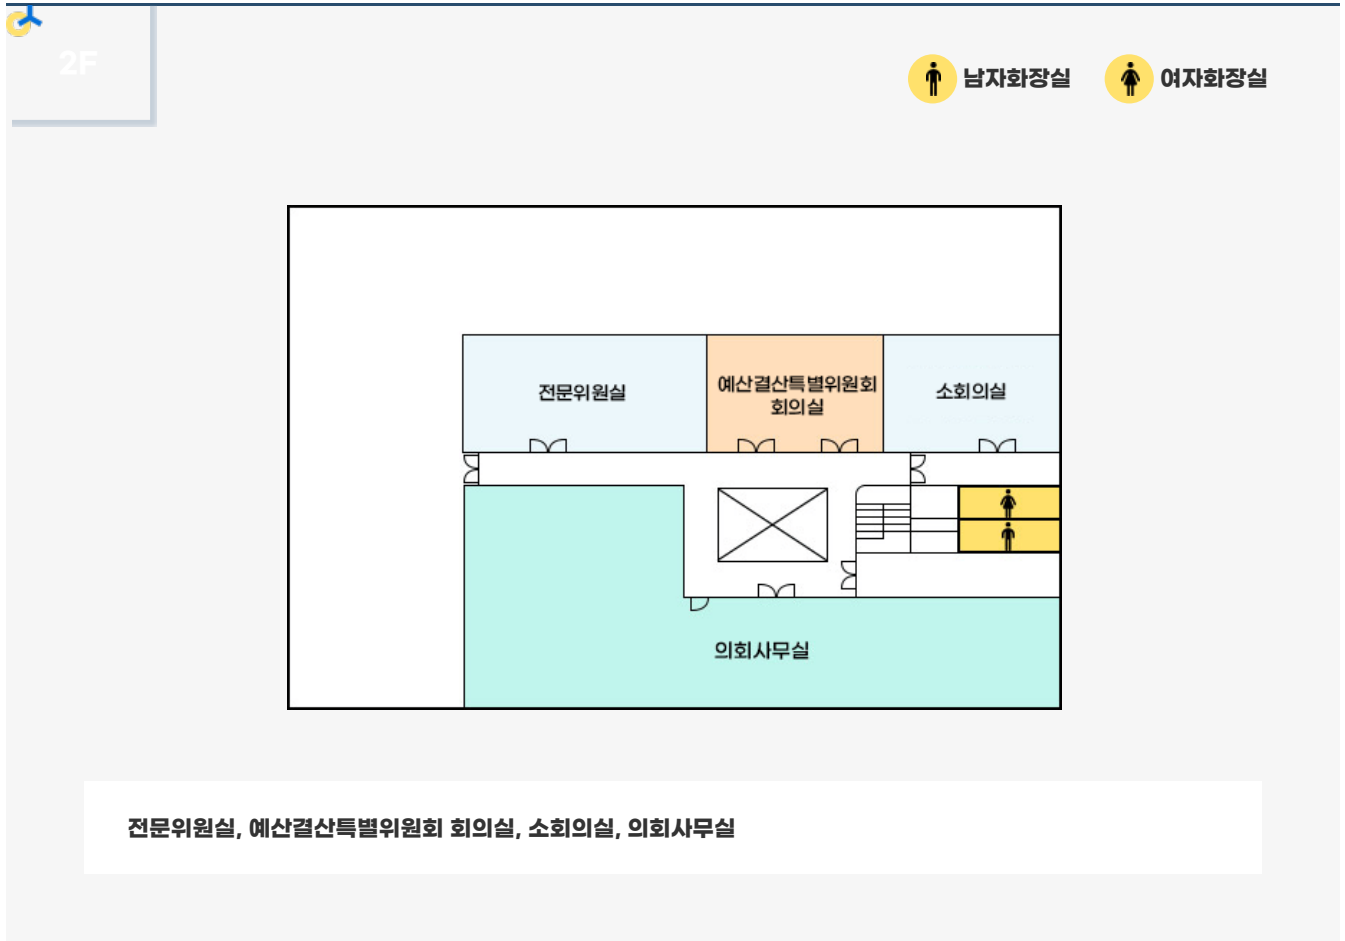

Yeosu Web Contents

2024년 04월 27일 01시 28분

목차

목차	2
여서청사	3
여서청사	3
조직	3
여서청사 사무실배치도	3
중부민원출장소	3
1F	3
여서청사	4
2F	4
1F	4

본청	여서청사	국동임시별관
보건소	보건소(동부도시보건지소)	보건소(중부보건지소)
보건소(치매안심센터)	별관(구 보건소)	망마경기장
진남경기장(진남체육센터)	농업기술센터	여수문화홀
별관(허재영정형외과)	여수산단 디지털 환경·안전 통합관제센터	

여서청사

- 주소 : 전남 여수시 여서1로 101 (여서동)
- 전화번호 : 1899-2012

조직

- 1층 | 여수시의회사무국, 여수시의회
- 2층 | 전문위원실, 예산결산특별위원회 회의실, 소회의실, 여수시의회사무실
- 해수청 1층 | 주차차량과(차량등록), 중부민원출장소

여서청사 사무실배치도

중부민원출장소

지적서고,호적서고,중부민원출장소,농협,주차차량과(차량등록),참고

☞ 어서청사

기획행정위원회 회의실, 본회의장, 경제건설위원회회의실, 경제건설위원장실, 환경복지위원장실, 소회의실, 부의장실, 의장실, 부속실, 접견실, 의회사무국장실, 의회사무국, 전문회의실, 자료실, 집행부대기실, 방비실, 문서고, 환경복지위원회실, 의회운영위원회회의실, 운영위원장실, 기획행정위원장실

COPYRIGHT © YEOSU-CITY. ALL RIGHTS RESERVED.