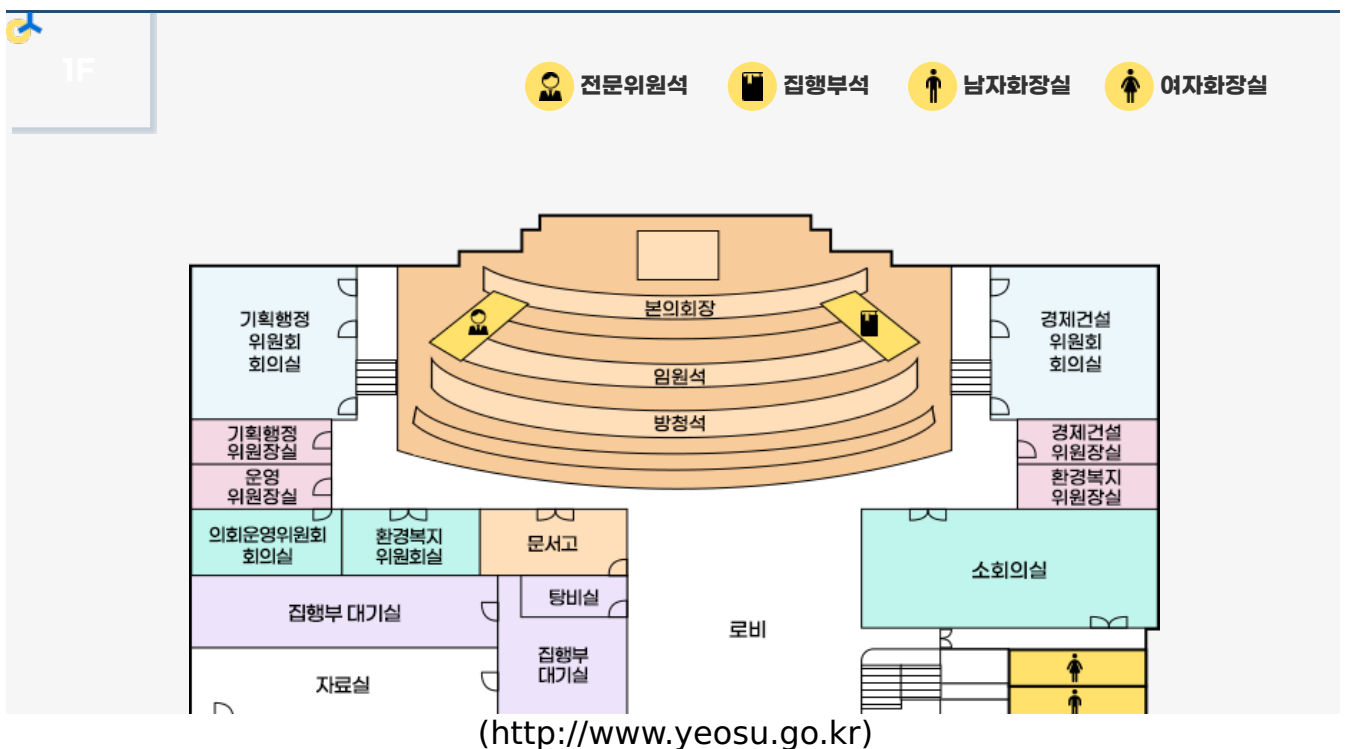

Yeosu Web Contents

2024년 04월 27일 01시 28분

목차

목차	2
여서청사	3
여서청사	3
조직	3
여서청사 사무실배치도	3
중부민원출장소	3
1F	3
여서청사	4
2F	4
1F	4

본청	여서청사	국동임시별관
보건소	보건소(동부도시보건지소)	보건소(중부보건지소)
보건소(치매안심센터)	별관(구 보건소)	망마경기장
진남경기장(진남체육센터)	농업기술센터	여수문화홀
별관(허재영정형외과)	여수산단 디지털 환경·안전 통합관제센터	

여서청사

- 주소 : 전남 여수시 여서1로 101 (여서동)
- 전화번호 : 1899-2012

조직

- 1층 | 여수시의회사무국, 여수시의회
- 2층 | 전문위원실, 예산결산특별위원회 회의실, 소회의실, 여수시의회사무실
- 해수청 1층 | 주차차량과(차량등록), 중부민원출장소

여서청사 사무실배치도

중부민원출장소

지적서고,호적서고,중부민원출장소,농협,주차차량과(차량등록),참고

☞ 어서청사

기획행정위원회 회의실, 본회의장, 경제건설위원회회의실, 경제건설위원장실, 환경복지위원장실, 소회의실, 부의장실, 의장실, 부속실, 접견실, 의회사무국장실, 의회사무국, 전문회의실, 자료실, 집행부대기실, 방비실, 문서고, 환경복지위원회실, 의회운영위원회회의실, 운영위원장실, 기획행정위원장실

COPYRIGHT © YEOSU-CITY. ALL RIGHTS RESERVED.