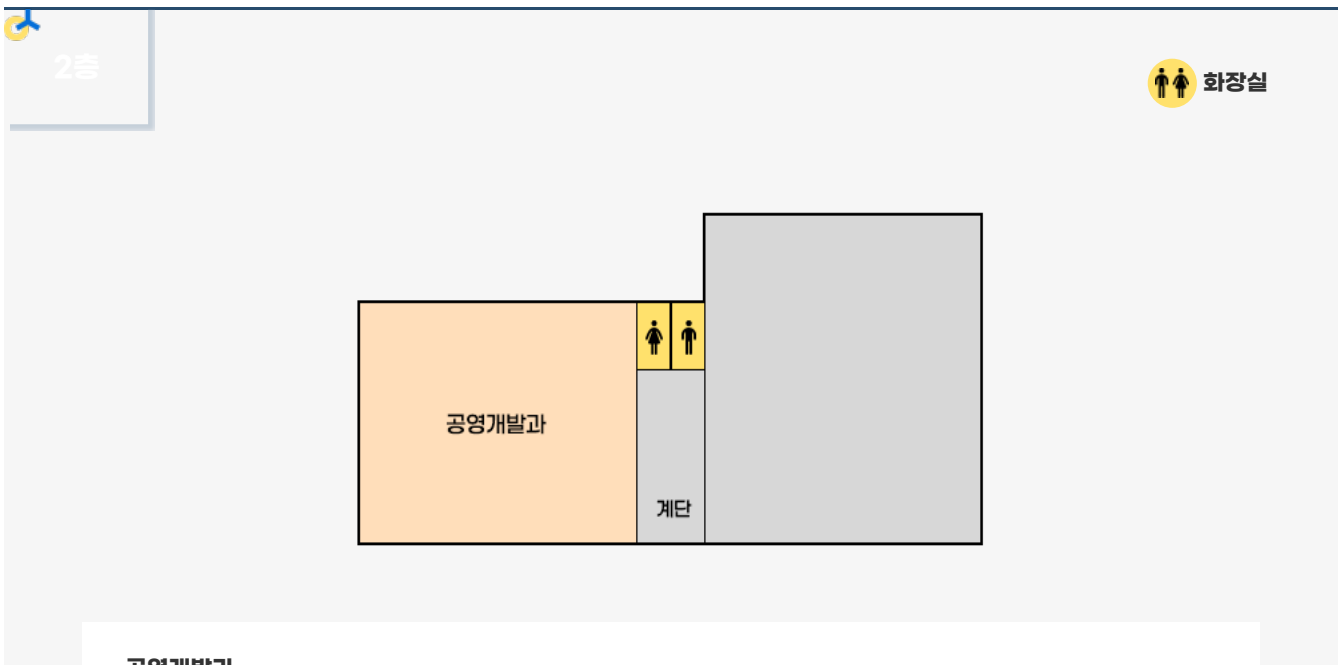

Yeosu Web Contents

2024년 04월 20일 11시 35분

목차

목차	2
별관(허재영정형외과)	3
별관(허재영정형외과) 안내	3
조직	3
별관(허재영정형외과) 사무실배치도	3
2층	3
3층	4

본청	어서청사	국동임시별관
보건소	보건소(동부도시보건지소)	보건소(중부보건지소)
보건소(치매안심센터)	별관(구 보건소)	망마경기장
진남경기장(진남체육센터)	농업기술센터	여수문화홀
별관(허재영정형외과)	여수산단 디지털 환경·안전 통합관제센터	

별관(허재영정형외과) 안내

- 주소 : 전남 여수시 도원로 279 허재영정형외과 (학동)

조직

- 건설교통국 : 공영개발과
- 시설관리사업단 : 도로시설관리과, 주차차량과

별관(허재영정형외과) 사무실배치도

3층

주차차량과, 시설관리사업단장실, 도로시설관리과

Yeosu Web Contents