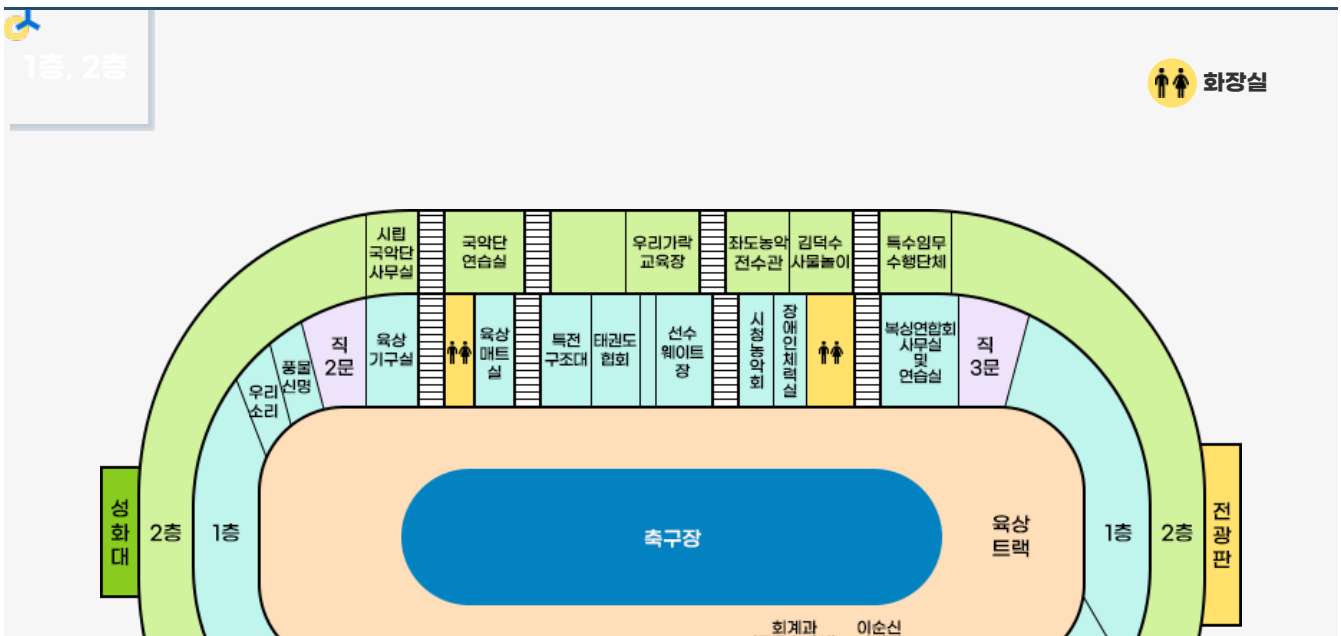

Yeosu Web Contents

2024년 02월 27일 15시 01분

목차

목차	2
망마경기장	3
망마경기장 안내	3
조직	3
망마경기장 사무실배치도	3
1층, 2층	3

본청	여서청사	국동임시별관	보건소
보건소(동부도시보건지소)	보건소(중부보건지소)	보건소(치매안심센터)	별관(구 보건소)
망마경기장	진남경기장(진남체육센터)	농업기술센터	여수문화홀
별관(허재영정형외과)			

망마경기장 안내

- 주소 : 전남 여수시 여천체육공원길 49 (시전동) 우)555-030
- 전화번호 : 061-659-4667
- 조직 : 체육지원과(망마관리)

조직

- 산림과
- 공원과
- 총무과 (여순사건)

망마경기장 사무실배치도

1층 성화대가, 전광판, 우리소리, 풍물신명, 직2문, 옥상기구실, 화장실, 옥상매트실, 특전구조대, 태권도협회, 선수웨이트장, 시청농악회, 장애인체력실, 화장실, 복싱연합회 사무실 및 연습실, 직3문, 농기구창고, 직4문, 옥상선수대기실, 화장실, 지역사회협의회, 공원장비실, 이순신리더십, 회계과(국공유재산), 공원과, 시상계, 관리사무실, 산림과, 통제영전시실, 통제영사무실, 화장실, 옥상기구실, 직1문, 전기실

2층 시립국악단사무실, 국악단 연습실, 우리가락교육장, 좌도농악전수관, 김덕수사물놀이, 특수임무수행단체, 생활축구협회, 여순사건, 통계조사실, 박람회 사후활용위원회, 부속실, 화장실, 시립합창단연습실, 시립합창단사무실

중앙 옥상트랙, 축구장

Yeosu Web Contents