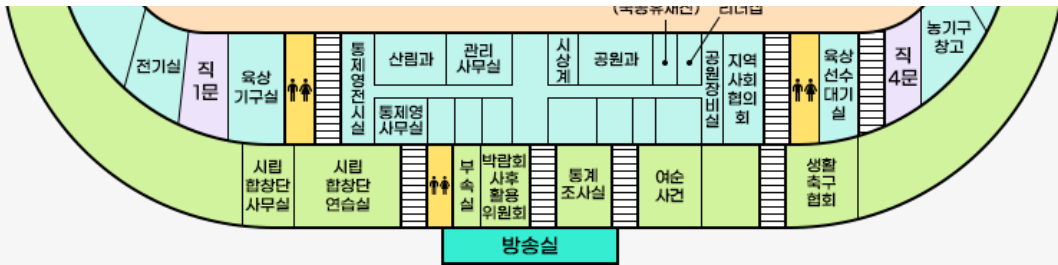

Yeosu Web Contents

2024년 02월 27일 15시 01분

목차

목차	2
망마경기장	3
망마경기장 안내	3
조직	3
망마경기장 사무실배치도	3
1층, 2층	3

본청	여서청사	국동임시별관	보건소
보건소(동부도시보건지소)	보건소(중부보건지소)	보건소(치매안심센터)	별관(구 보건소)
망마경기장	진남경기장(진남체육센터)	농업기술센터	여수문화홀
별관(허재영정형외과)			

망마경기장 안내

- 주소 : 전남 여수시 여천체육공원길 49 (시전동) 우)555-030
- 전화번호 : 061-659-4667
- 조직 : 체육지원과(망마관리)

조직

- 산림과
- 공원과
- 총무과 (여순사건)

망마경기장 사무실배치도

1층 성화대가, 전광판, 우리소리, 풍물신명, 직2문, 옥상기구실, 화장실, 옥상매트실, 특전구조대, 태권도협회, 선수웨이트장, 시청농악회, 장애인체력실, 화장실, 복싱연합회 사무실 및 연습실, 직3문, 농기구창고, 직4문, 옥상선수대기실, 화장실, 지역사회협의회, 공원장비실, 이순신리더십, 회계과(국공유재산), 공원과, 시상계, 관리사무실, 산림과, 통제영전시실, 통제영사무실, 화장실, 옥상기구실, 직1문, 전기실

2층 시립국악단사무실, 국악단 연습실, 우리가락교육장, 좌도농악전수관, 김덕수사물놀이, 특수임무수행단체, 생활축구협회, 여순사건, 통계조사실, 박람회 사후활용위원회, 부속실, 화장실, 시립합창단연습실, 시립합창단사무실

중앙 옥상트랙, 축구장

Yeosu Web Contents