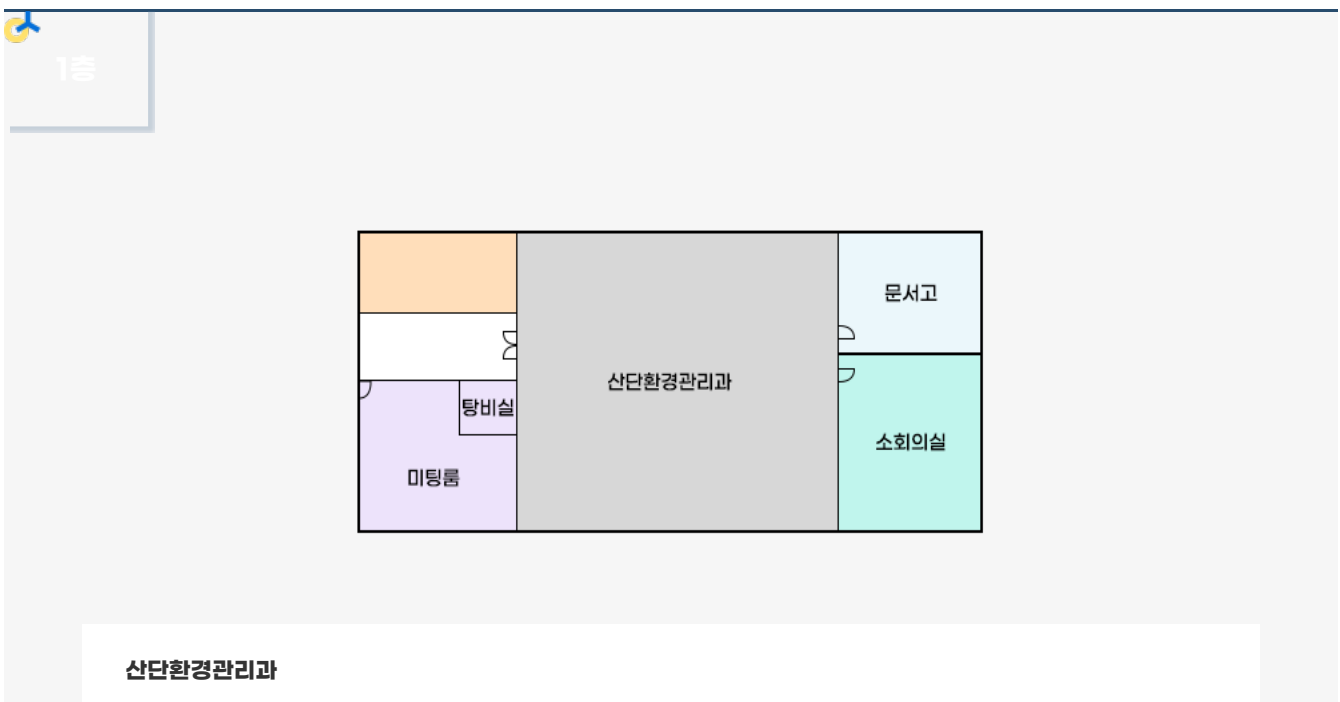

Yeosu Web Contents

2024년 04월 28일 15시 13분

목차

목차	2
여수산단 디지털 환경·안전 통합관제센터	3
여수산단 디지털 환경·안전 통합관제센터	3
조직	3
여수산단 디지털 환경·안전 통합관제센터 사무실배치도	3
1층	3

분청	어서청사	국동임시별관
보건소	보건소(동부도시보건지소)	보건소(중부보건지소)
보건소(치매안심센터)	별관(구 보건소)	망마경기장
진남경기장(진남체육센터)	농업기술센터	여수문화홀
별관(허재영정형외과)	여수산단 디지털 환경·안전 통합관제센터	

여수산단 디지털 환경·안전 통합관제센터

· 주소: 여수시 삼동2길 13

조직

· 환경녹지국: 산단환경관리과

여수산단 디지털 환경·안전 통합관제센터 사무실배치도

COPYRIGHT © YEOSU-CITY. ALL RIGHTS RESERVED.

(<http://www.yeosu.go.kr>)

Yeosu Web Contents