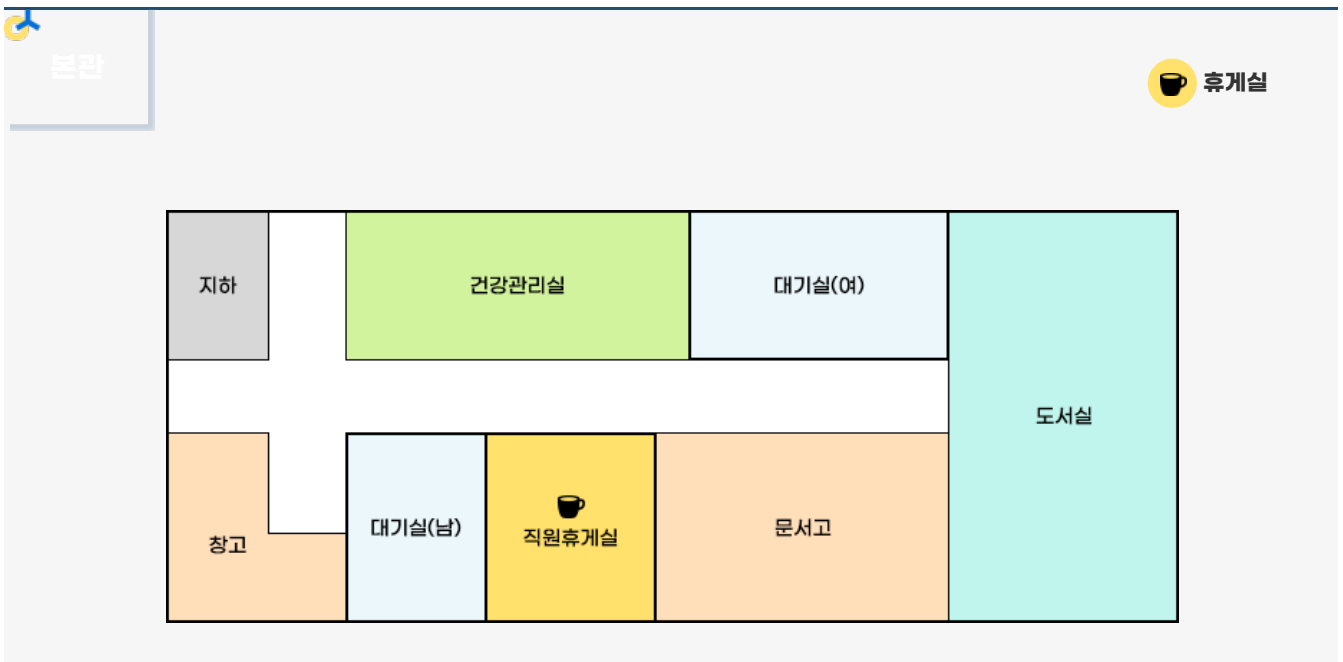

# 목차

목차	2
농업기술센터	3
농업기술센터 안내	3
조직	3
농업기술센터 사무실배치도	3
본관	3
본관1층	4
본관2층	4
본관3층	5
본관 별관1	5
본관 별관2	6
본관 별관3	6
본관 별관4	6

본청	어서청사	국동임시별관
보건소	보건소(동부도시보건지소)	보건소(중부보건지소)
보건소(치매안심센터)	별관(구 보건소)	망마경기장
진남경기장(진남체육센터)	농업기술센터	여수문화홀
별관(허재영정형외과)	여수산단 디지털 환경·안전 통합관제센터	

## 농업기술센터 사무실배치도

건강관리실, 대기실(여), 도서실, 문서고, 직원휴게실, 대기실(남), 창고

본관1층

화장실

장애인화장실

남자화장실

화장실, 장애인화장실, 후문, 화장실(남), 농업정책과, 로비, 정문입구, 농촌진흥과

본관2층