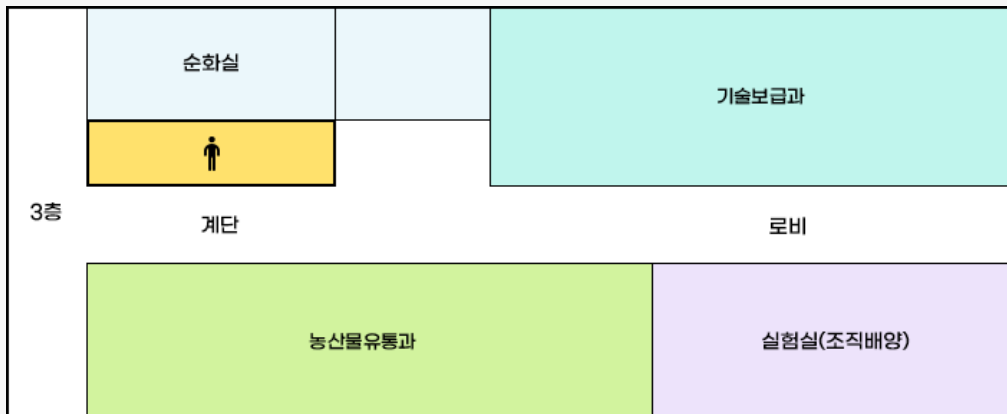

## 농업기술센터 사무실배치도

건강관리실, 대기실(여), 도서실, 문서고, 직원휴게실, 대기실(남), 창고

본관1층

화장실

장애인화장실

남자화장실

화장실, 장애인화장실, 후문, 화장실(남), 농업정책과, 로비, 정문입구, 농촌진흥과

본관2층

남자화장실

여자화장실

소회의실(영상회의실), 소장실, 부속실, 로비, 대회의실(강당), 계단, 화장실(남), 화장실(여), 문서고

본관 3층

남자화장실

순화실, 기술보급과, 로비, 실험실(조직배양), 농산물유통과, 계단, 화장실(남)

본관 별관1

남자화장실

여자화장실

기사대기실, 남여화장실, 생활개선 농산물가공장 위치 2층 사무실(병해충예찰실, 농사병원), 실험실

본관  
별관2

창고,구내식당 위치, 2층은 남여화장실, 4H실, 우리옷연구실, 한농연연구실, 4H자재창고

본관  
별관3

동백식용류 가공장,방역약품보관창고,체력단련실

본관  
별관4

농기계임대 사무실, 승강기, 농기계 수리작업장, 농기계 보관창고