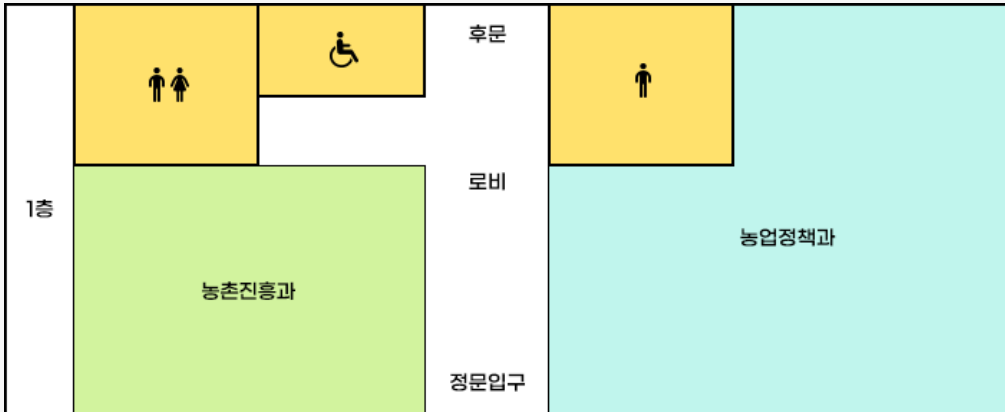

## 농업기술센터 사무실배치도

건강관리실, 대기실(여), 도서실, 문서고, 직원휴게실, 대기실(남), 창고

본관1층

화장실

장애인화장실

남자화장실

화장실, 장애인화장실, 후문, 화장실(남), 농업정책과, 로비, 정문입구, 농촌진흥과

본관2층

남자화장실

여자화장실

소회의실(영상회의실), 소장실, 부속실, 로비, 대회의실(강당), 계단, 화장실(남), 화장실(여), 문서고

본관 3층

남자화장실

순화실, 기술보급과, 로비, 실험실(조직배양), 농산물유통과, 계단, 화장실(남)

본관 별관1

남자화장실