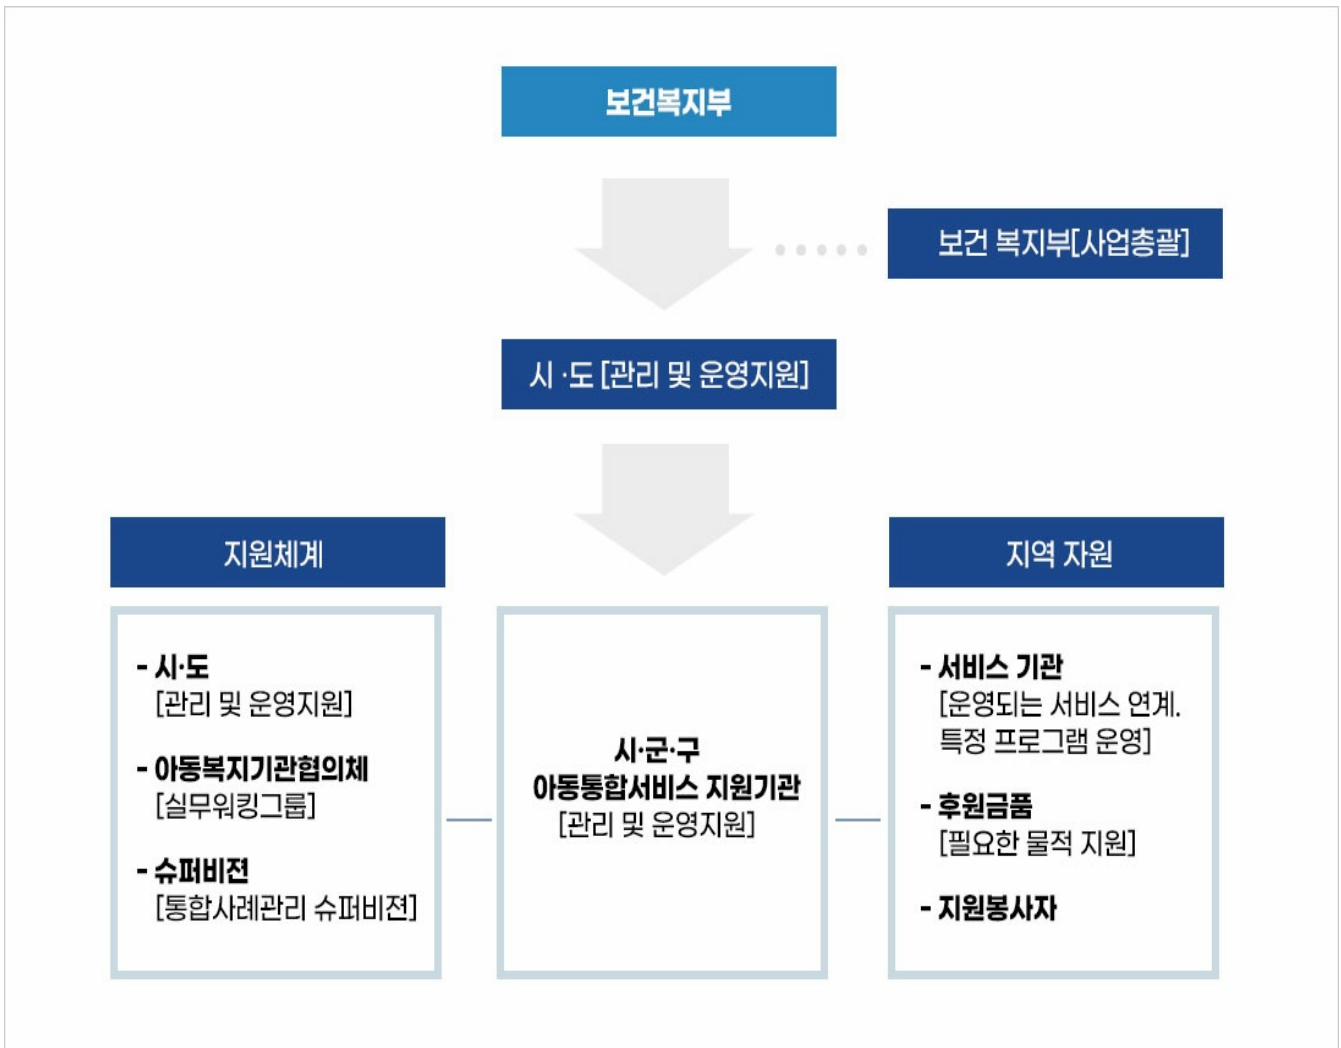

Yeosu Web Contents

2024년 02월 27일 16시 57분

목차

목차	2
드림스타트	3
사업추진 체계	3
사업추진 경과	3

가정양육수당·부모급여	장난감 도서관	아이나래 행복센터	영유아보육료 지원
아이돌봄지원사업	어린이집운영관리	디딤씨앗통장	드림스타트

- 드림스타트 사업
- **사업추진 체계와 경과**
- 분야별 서비스 내용

사업추진 체계

사업추진 경과

- 2020년 사무실 이전(여수시 좌수영로 369-1(미평동), 여수시여성문화회관 1층)
- 2014년 사업지역 여수시 전지역 확대 (27개 읍·면·동)
- 2013년 사업지역 점진적 확대 (1개면 3개동 → 23개 읍·면·동)
- 2012년 사업지역 확대 (여천동, 쌍봉동, 소라면 죽림지구 → 여천동, 쌍봉동, 시전동, 소라면 죽림지구)
- 2011년 사업지역 확대 (여천동 → 여천동, 쌍봉동, 소라면 죽림지구)
- 2008년 사업명'희망스타트'에서'드림스타트'로 전환