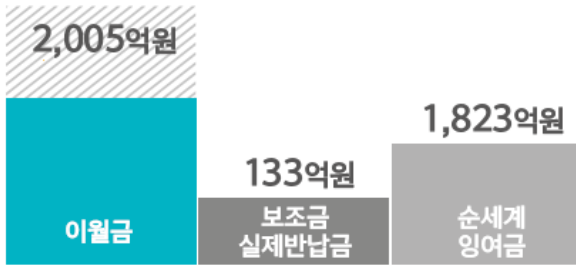

특히 복잡한 회계 정보를 한 눈에 보기 쉽도록 제작한 '쉽게 보는 여수살림살이 특'은 시민들의 알 권리를 충족시킴으로써 주민 간 소통의 창을 마련해 정책만족도를 높이는데 기여했다는 평가를 받았다.

기존의 2천100쪽이 넘는 방대한 분량의 결산 내용을 누구나 이해하기 쉽게 20여 페이지로 재구성해 매년 투명하게 공개하고 있으며, 특히 순세계잉여금에 대한 시민들의 이해를 돕기 위해 전단지를 제작해 읍면동사무소 등 민원실에 비치하기도 했다.

여수시는 2019년 주민이 알기 쉬운 결산보고서 행정안전부 주관 공모에서 '쉽게 보는 여수 살림살이 특'으로 우수기관에 선정되기도 했다.

시 관계자는 "쉽게 요약한 결산서를 통해 한 해 동안 우리시의 재정집행에 대한 시민들의 이해도가 높아지길 기대하며, 앞으로도 시민들께 보다 쉽고 유용한 정보제공을 위해 최선을 다하겠다"고 밝혔다.

「2020 결산잉여금(순세계잉여금)」 이렇게 쓰여집니다!

결산잉여금

3,961억의

결산잉여금(3,961억원)중 내년에 쓸 돈(다음 연도 이월금 2,005억원)과 국가등에 반납할 돈(보조금 집행잔액 133억원)을 빼면

나오 돈(순세계 잉여금) 1,922억원이 됩니다.

(<http://www.yeosu.go.kr>)

- 이월금 2,005억원 (50.6%)
일반회계 1,516억원 + 특별회계 489억원
- 보조금실제반납금 133억원 (3.4%)
일반회계 127억원 + 특별회계 6억원
- 순세계잉여금 1,823억원 (46%)
일반회계 1,399억원 + 특별회계 424억원

우리시 일반회계 순세계 잉여금(1,399억원) 2021년 예산에 어떻게 쓰였을까요?

순세계잉여금은 해당연도 사용하고 남은 재원으로 별도 보관하고있는 여유재원이 아니고 이미 2021년 세입으로 편입되어 주요사업의 추가·확대를 위한 재원으로 활용됩니다.

2020회계연도 순세계잉여금 사용내역

단위 : 억원

일반회계(계)	2021년 본예산	2021년 2회추경	2021년 3회추경
1,399	692	642	65