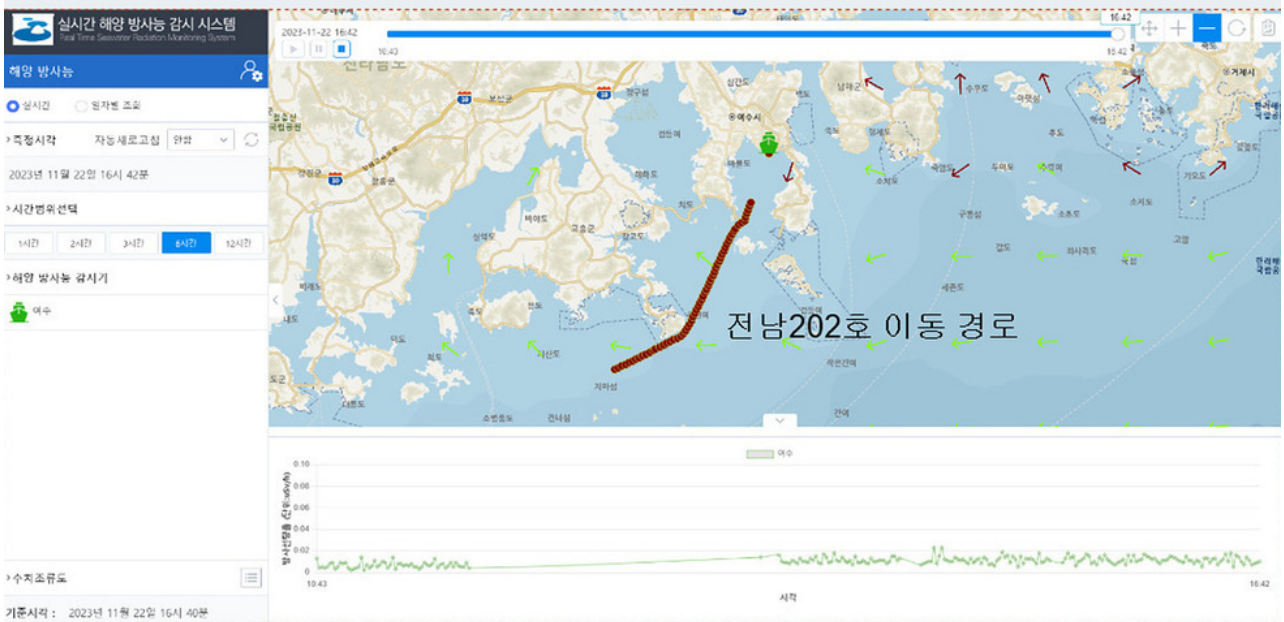

전남202호의 2023년 11월 23일 측정 결과

(<http://www.yeosu.go.kr>)