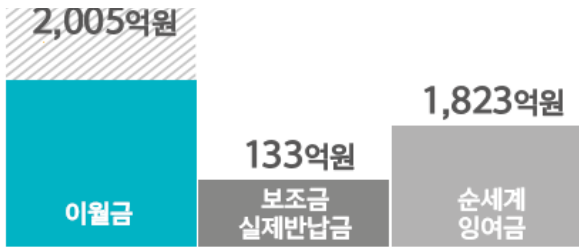

특히 복잡한 회계 정보를 한 눈에 보기 쉽도록 제작한 ‘쉽게 보는 여수살림살이 특’은 시민들의 알 권리를 충족시킴으로써 주민 간 소통의 창을 마련해 정책만족도를 높이는데 기여했다는 평가를 받았다.

기존의 2천100쪽이 넘는 방대한 분량의 결산 내용을 누구나 이해하기 쉽게 20여 페이지로 재구성해 매년 투명하게 공개하고 있으며, 특히 순세계잉여금에 대한 시민들의 이해를 돕기 위해 전단지를 제작해 읍면동사무소 등 민원실에 비치하기도 했다.

여수시는 2019년 주민이 알기 쉬운 결산보고서 행정안전부 주관 공모에서 ‘쉽게 보는 여수 살림살이 특’으로 우수기관에 선정되기도 했다.

시 관계자는 “쉽게 요약한 결산서를 통해 한 해 동안 우리시의 재정집행에 대한 시민들의 이해도가 높아지길 기대하며, 앞으로도 시민들께 보다 쉽고 유용한 정보제공을 위해 최선을 다하겠다”고 밝혔다.

「2020 결산잉여금(순세계잉여금)」 이렇게 쓰여집니다!

결산잉여금

3,961억원

결산잉여금(3,961억원)중 내년에 쓸 돈(다음 연도 이월금 2,005억원)과 국가등에 반납할 돈(보조금 집행잔액 133억원)을 빼면 남은 돈(순세계 잉여금1,823억원)이 됩니다.

■ 이월금 2,005억원 (50.6%)

(<http://www.yeosu.go.kr>)

- 일반회계 1,516억원 + 특별회계 489억원
- 보조금실제반납금 133억원 (3.4%)
일반회계 127억원 + 특별회계 6억원
- 순세계잉여금 1,823억원 (46%)
일반회계 1,399억원 + 특별회계 424억원

우리시 일반회계 순세계 잉여금(1,399억원) 2021년 예산에 어떻게 쓰였을까요?

순세계잉여금은 해당연도 사용하고 남은 재원으로 별도 보관하고있는 여유재원이 아니고 이미 2021년 세입으로 편입되어 주요사업의 추가·확대를 위한 재원으로 활용됩니다.

2020회계연도 순세계잉여금 사용내역

일반회계(계)	2021년 본예산	2021년 2회추경	2021년 3회추경
1,399	692	642	65