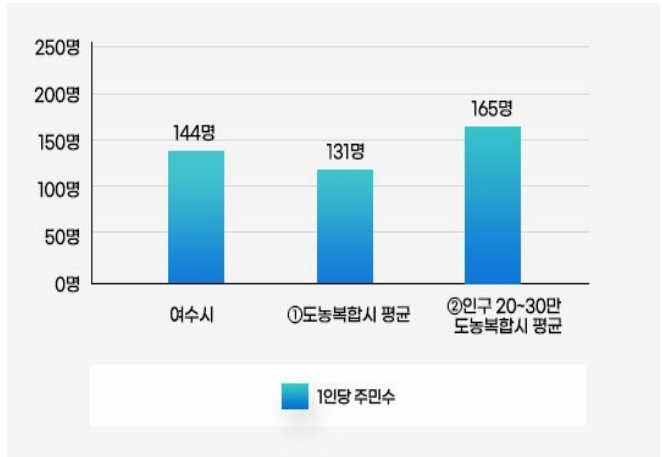

Yeosu Web Contents

2024년 11월 03일 00시 20분

목차

목차	2
공무원1인당 주민 수	3
공무원 1인당 주민 수	3
비교 지자체 현황	3

공무원정원	과장급이상 상위직 비율	공무원1인당 주민 수	현장공무원 비율
재정규모대비 인건비 비율	내고장알리미 수		

공무원 1인당 주민 수

(2023년 12월말 기준)

지자체 유형별	공무원 1인당 주민 수		
	주민 수	공무원 수	1인당 주민 수
여수시	278,443명	1,935명	144명
①도농복합시 평균	189,959명	1,378명	131명
②인구 20~30만 도농복합시 평균	261,820명	1,604명	165명

비교 지자체 현황

- 도농통합시(50만 미만 33개) : 춘천, 원주, 강릉, 삼척, 충주, 제천, 공주, 보령, 아산, 서산, 군산, 익산, 정읍, 남원, 김제, 여수, 순천, 나주, 광양, 경주, 김천, 안동, 구미, 영주, 영천, 상주, 문경, 경산, 진주, 통영, 사천, 밀양, 거제
- 인구 20~30만 도농복합시(10개) : 여수, 순천, 춘천, 강릉, 충주, 군산, 익산, 경주, 경산, 거제