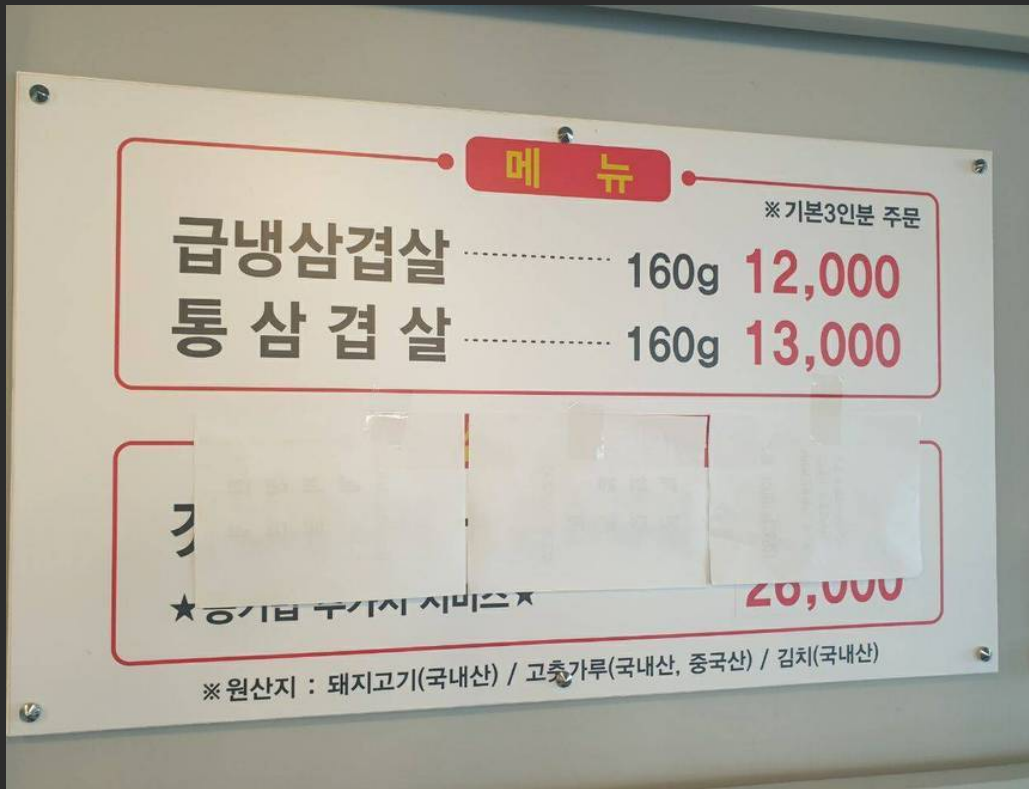

와이파이

조식가능

휠체어대여

대표 통삼겹살(160g) ★★★★★

1인분 **3인이상** ----- ₩ 13,000원

총 0개의 등록된 리뷰가 있습니다. [리뷰쓰기](#)

대표 급냉삼겹살(160g) ★★★★★

1인분 **3인이상** ----- ₩ 12,000원