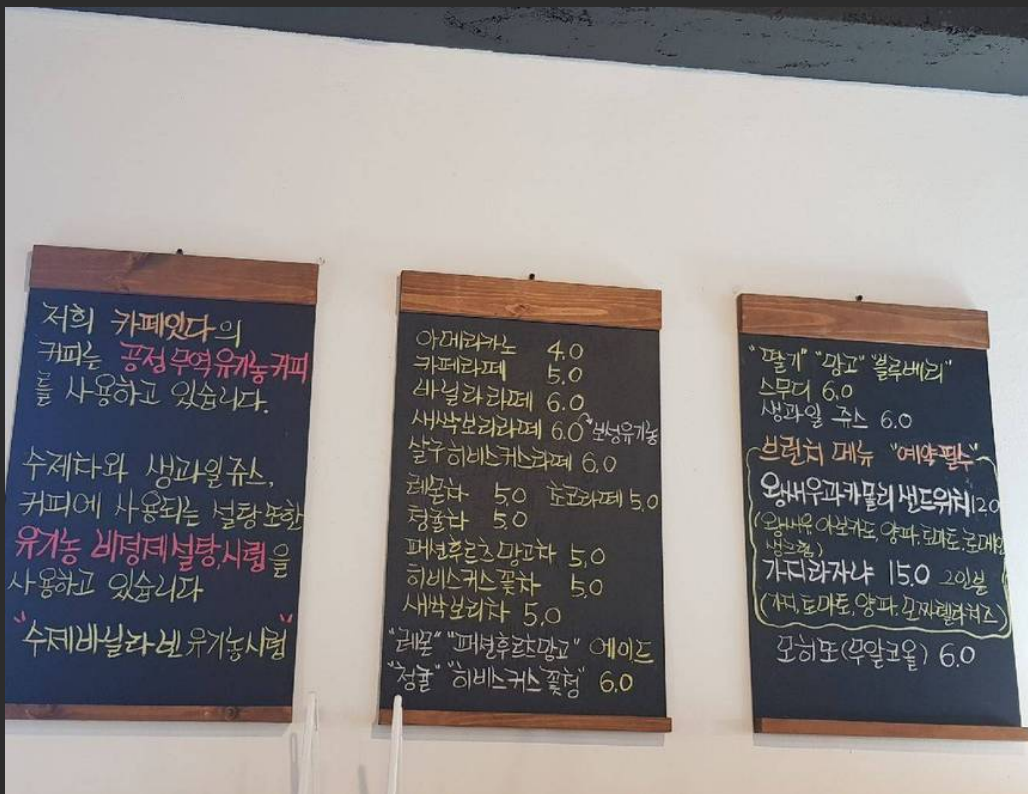

유아의자

포장여부

와이파이

조식가능

휠체어대여

☺ 메뉴정보

대표 청귤 히비스커스꽃청 에이드 ★★★★★

1인분 ----- ₩ 6,000원