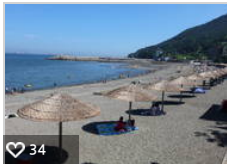

수학여행 추천코스 - 역사와 전통 1일차

여수민속전시관 → 흥국사 → 진남관 → 미남크루즈 투어 → 이충무공자당 기거지 → 거북선 선소

수학여행 추천코스 - 역사와 전통 2일차

항일암 → 여수평화테마촌 → 조명연합군 주둔지 → 손양원목사 유적공원

+ 여행코스 검색결과 더보기

관련 여행코스검색결과 (8건)

이수민님의 1박 2일 .. 여수 항일암-온새미로-종점횡집-봉황산 자연휴양림-무슬목피서지(몽돌 해변)-예술랜드리조트-여수해상케이블..	김현규님의 여수 가족 .. 오동도-봉황산 자연휴양림-여수 항일암-엑스포기념관-진남관 야경-돌산공원-전라좌수영거북선-돌산대교-하..	김수빈님의 수빈우빈이랑 .. 여주시 조망권(돌산공원)-만성리 검은모래 해변-여수진남관-이순신광장-거북선 모형체험관-하멜 전시관..	배한울님의 여수여행 1.. 이순신광장-전라좌수영거북선-진남관임란유물전시관-종포해양공원-고소동 천사벽 화골목-여수청정계장촌-웅천..

+ 관련 여행코스 검색결과 더보기

관광지검색결과 (2건)

만성리 검은모래 해변

전라남도 여주시 만성리길 061-651-4525

관심콘텐츠담기