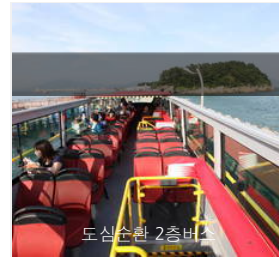

2층버스 2층버스야간 남산동 돌산 돌산공원 돌산대교 수중성 순환버스 시티투어 아쿠아플라넷 야경 야경코스 엠블호텔 여객선터미널 여문문화의거리 여수 낭만 버스 여수낭만버스 여수밤바다 여수야경 여수엑스포역 예울마루 오동도 이순신광장 이순신코스 장군도 케이블카주차타워 포차거리 하멜전시관

2층버스(으)로 10건의 검색결과를 찾았습니다.

이미지검색결과 (10건)

인기검색어