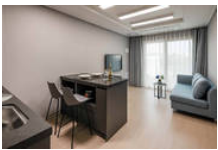

객실정보

스위트 듀플렉스

정원 : 5명 (최대인원 : 7명)
추가요금 : 없음.
성수기주중 : 600,000 원
성수기주말 : 600,000 원
극성수기주중 : -
극성수기주말 : -
비수기주중 : 600,000 원
비수기주말 : 600,000 원