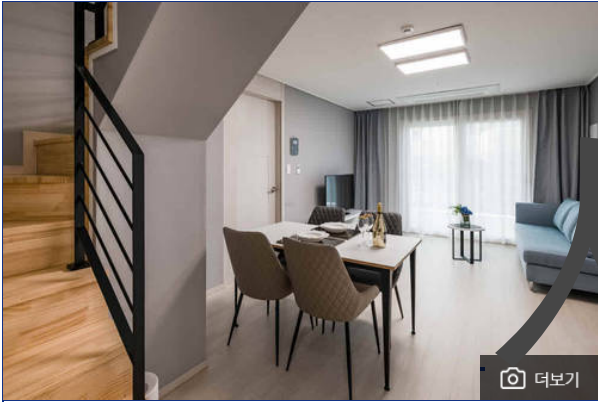

여수관광문화

06-81-3300

추천

관심여행담기

홈페이지

상세설명

아름다운 여수바다가 앞마당에 펼쳐지고 뒤로는 새롭게 조성된 이순신공원의 푸르름이 넘쳐나는 웅천 최고의 입지 그곳에 베이원파크가 있습니다. 베이원파크호텔 앤 레지던스는 총145개의 객실로 구성되어 있습니다. 모든 레지던스의 객실은 간단한 취사가 가능한 전자레인지, 인덕션 등 주방시설과 세탁기를 비롯해, 초고속 무료 와이파이 등 편리하고 실용적인 서비스를 제공하며 주말레저 여행은 물론 장기 투숙 및 장기출장 등 긴 여행 기간 동안에도 편리하고 편안한 휴식을 보장 합니다. 또한 환경피해를 최소화하기 위해 어메니티 용기를 쉽게 폐기할수 있는걸로 하여 CO2 배출량을 줄일수 있도록 하였습니다. 청정지역 여수에서 쾌적하고 편안한 여행이 될 수 있도록 노력하겠습니다.

이용안내

입실시간 / 퇴실시간	14시 / 11시	휴일	연중무휴, 공휴일휴무, 명절휴무
주차시설	주차장 / 무료 / 승용차 12대 가능 / 대형차 : 5대 가능 / 주차비 없음	전화예약	가능
여름성수기	7월 1일 ~ 8월 31일	여름극성수기	없음
겨울성수기	12월 20일 ~ 1월 15일	겨울극성수기	없음
조식제공	미제공	외국어안내	가능(영어)
휠체어대여	불가능		

객실정보

스위트 듀플렉스

정원 : 5명 (최대인원 : 7명)
추가요금 : 없음.
성수기주중 : 600,000 원
성수기주말 : 600,000 원
극성수기주중 : -
극성수기주말 : -
비수기주중 : 600,000 원
비수기주말 : 600,000 원