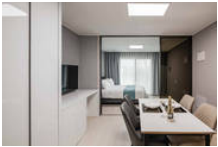

성수기주중 : 480,000 원
성수기주말 : 480,000 원
극성수기주중 : -.
극성수기주말 : -.
비수기주중 : 480,000 원
비수기주말 : 480,000 원

디럭스 패밀리 오션D

정원 : 2명 (최대인원 : 2명)

추가요금 : 없음.
성수기주중 : 350,000 원
성수기주말 : 350,000 원
극성수기주중 : -.
극성수기주말 : -.
비수기주중 : 350,000 원
비수기주말 : 350,000 원

디럭스 패밀리

정원 : 2명 (최대인원 : 4명)

추가요금 : 없음.
성수기주중 : 370,000 원
성수기주말 : 370,000 원
극성수기주중 : -.
극성수기주말 : -.
비수기주중 : 370,000 원
비수기주말 : 370,000 원

스탠다드 듀플렉스C

정원 : 2명 (최대인원 : 4명)

추가요금 : 없음.
성수기주중 : 370,000 원
성수기주말 : 370,000 원
극성수기주중 : -.
극성수기주말 : -.
비수기주중 : 370,000 원
비수기주말 : 370,000 원
*전용 33.11㎡ / 10.2평 다
락방 23.76㎡ / 7.1평

스탠다드 듀플렉스B

정원 : 2명 (최대인원 : 4명)