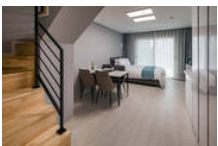

성수기주중 : 480,000 원
성수기주말 : 480,000 원
극성수기주중 : -.
극성수기주말 : -.
비수기주중 : 480,000 원
비수기주말 : 480,000 원

디럭스 패밀리 오션D

정원 : 2명 (최대인원 : 2명)

추가요금 : 없음.
성수기주중 : 350,000 원
성수기주말 : 350,000 원
극성수기주중 : -.
극성수기주말 : -.
비수기주중 : 350,000 원
비수기주말 : 350,000 원

디럭스 패밀리

정원 : 2명 (최대인원 : 4명)

추가요금 : 없음.
성수기주중 : 370,000 원
성수기주말 : 370,000 원
극성수기주중 : -.
극성수기주말 : -.
비수기주중 : 370,000 원
비수기주말 : 370,000 원

스탠다드 듀플렉스C

정원 : 2명 (최대인원 : 4명)

추가요금 : 없음.
성수기주중 : 370,000 원
성수기주말 : 370,000 원
극성수기주중 : -.
극성수기주말 : -.
비수기주중 : 370,000 원
비수기주말 : 370,000 원
*전용 33.11㎡ / 10.2평 다
락방 23.76㎡ / 7.1평

스탠다드 듀플렉스B

정원 : 2명 (최대인원 : 4명)