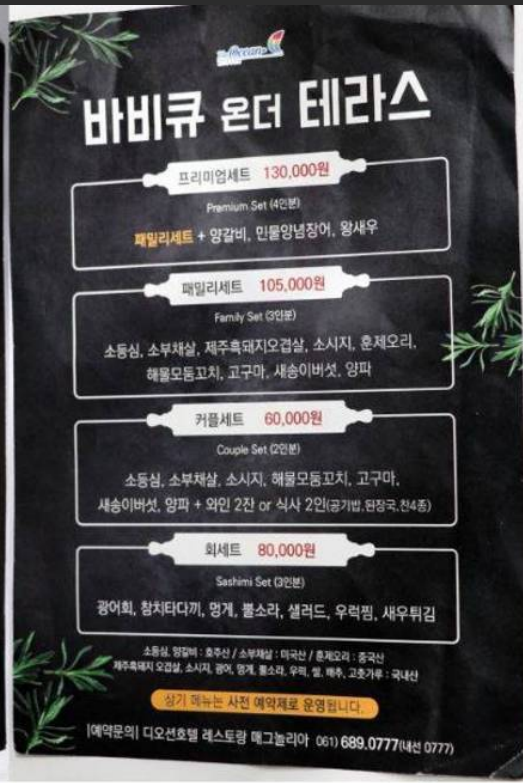

여수상품권

유아의자

포장여부

와이파이

조식가능

휠체어대여

🍴 메뉴정보

대표 테라스 프리미엄세트(4~5인)사전예약제 ★★★★★

패밀리세트+양갈비,민물양념장어,왕새우

한상 ----- ₩ 130,000원

총 0개의 등록된 리뷰가 있습니다. [리뷰쓰기](#)

대표 테라스 패밀리세트(3~4인)사전예약제 ★★★★★

소등심,소부채살,제주흑돼지오겹살,소시지,훈제오리,해물모듬꼬치,고구마, 새송이버섯,양파

한상 ----- ₩ 105,000원

총 0개의 등록된 리뷰가 있습니다. [리뷰쓰기](#)

대표 테라스커플세트(2인)사전예약제 ★★★★★

소등심,소부채살,소시지,해물모듬꼬치,고구마,새송이버섯,양파+와인2잔 or 식사2인

한상 ----- ₩ 60,000원

총 0개의 등록된 리뷰가 있습니다. [리뷰쓰기](#)

대표 회세트(3인)사전예약제 ★★★★★

광어회,참치타다끼,명게,뽕소라,샐러드,우럭찜,새우튀김

한상 ----- ₩ 80,000원

총 0개의 등록된 리뷰가 있습니다. [리뷰쓰기](#)

대표 프라임비프텐더 ★★★★★