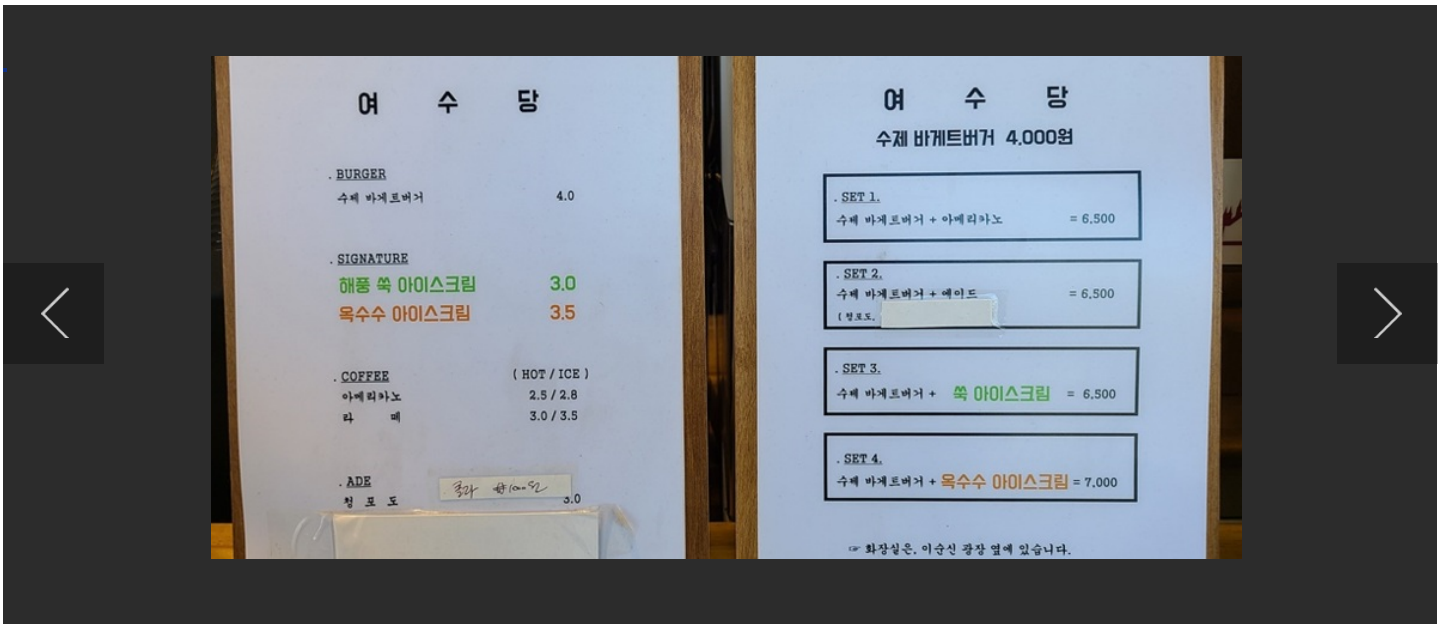

☆ 관심여행담기
📍 지도로 길찾기

주차시설 - / (중앙동 테마리먼 옆, 진남관 아래 공용주차장)
화장실 타업소공동사용

 여수상품권

 유아의자

 포장어부

 와이파이

 조식가능

 휠체어대여