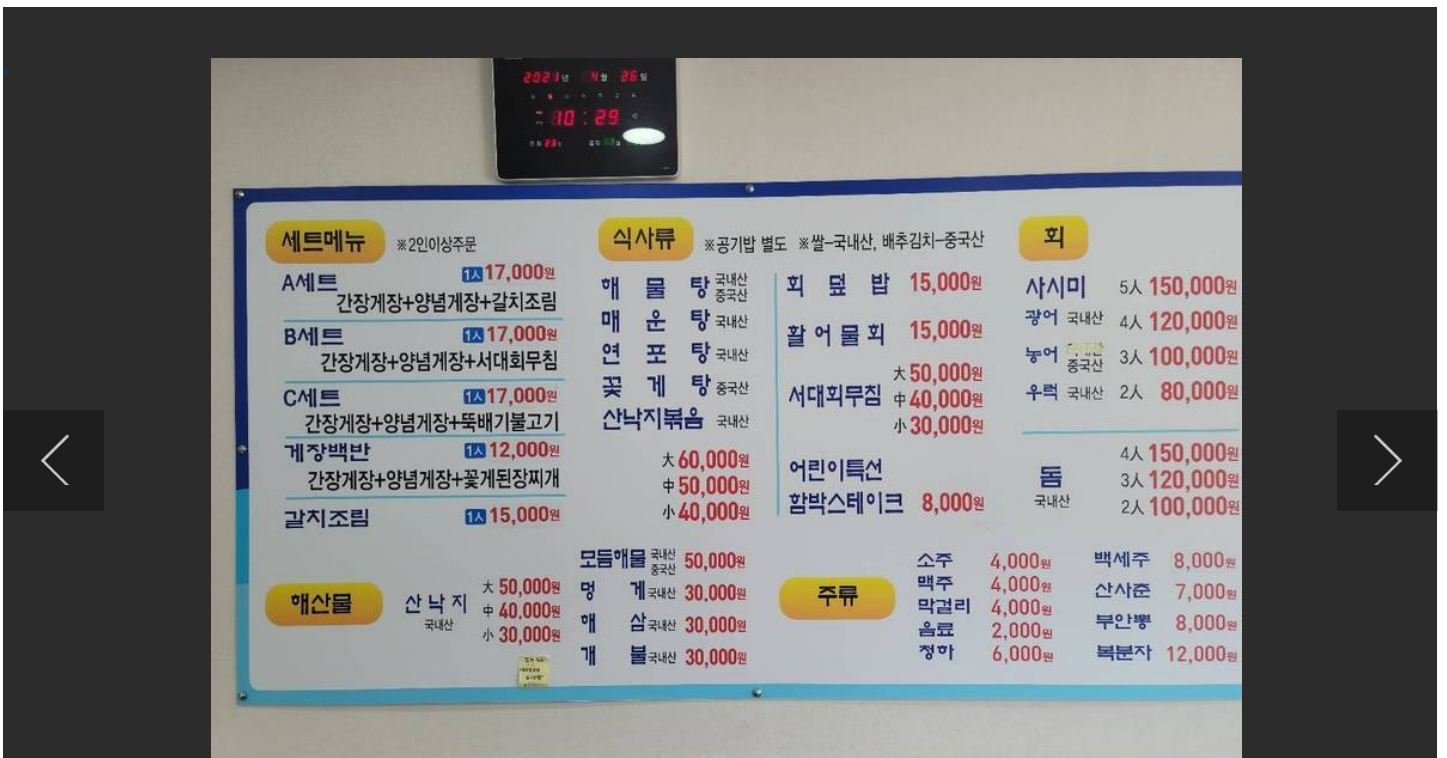

  
여수상품권

  
유아의자

  
포장어부

  
와이파이

  
조식가능

  
휠체어대여

🍴 메뉴정보

**대표 A세트(간장게장+양념게장+갈치조림) ★★★★★**