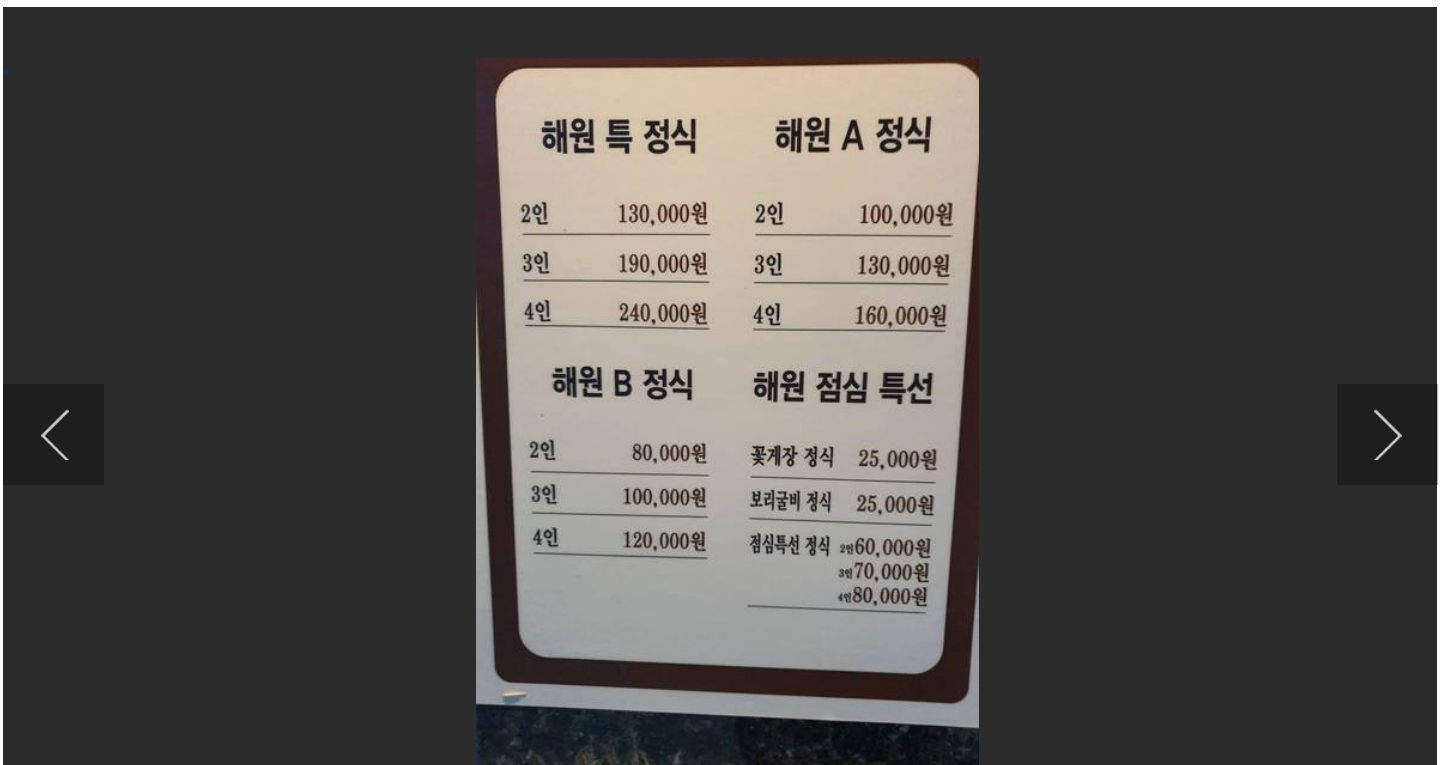

음식점

숙박·음식·쇼핑 > 음식점 > 음식점 > 회한정식

전체	한식	회한정식	횃집	식육	중식
일식	양식	뷔페	분식	기타	

해원

회한정식 추천 2

주소 소호로 283 (소호동)

전화 061-692-8253

운영 영업시간: 11시30분 ~ 21시
휴식시간: 15시 ~ 16시40분

좌석 60석(좌식:40, 입식:20)

휴무일 명절휴무, 기타(둘째 넷째 화요일 휴무)

어린이놀이 없음

방

☆ 관심여행담기
지도로 길찾기

주차시설 승용차 20대 가능

화장실 남녀구분

여수상품권

유아의자

포장여부

와이파이

조식가능

휠체어대여