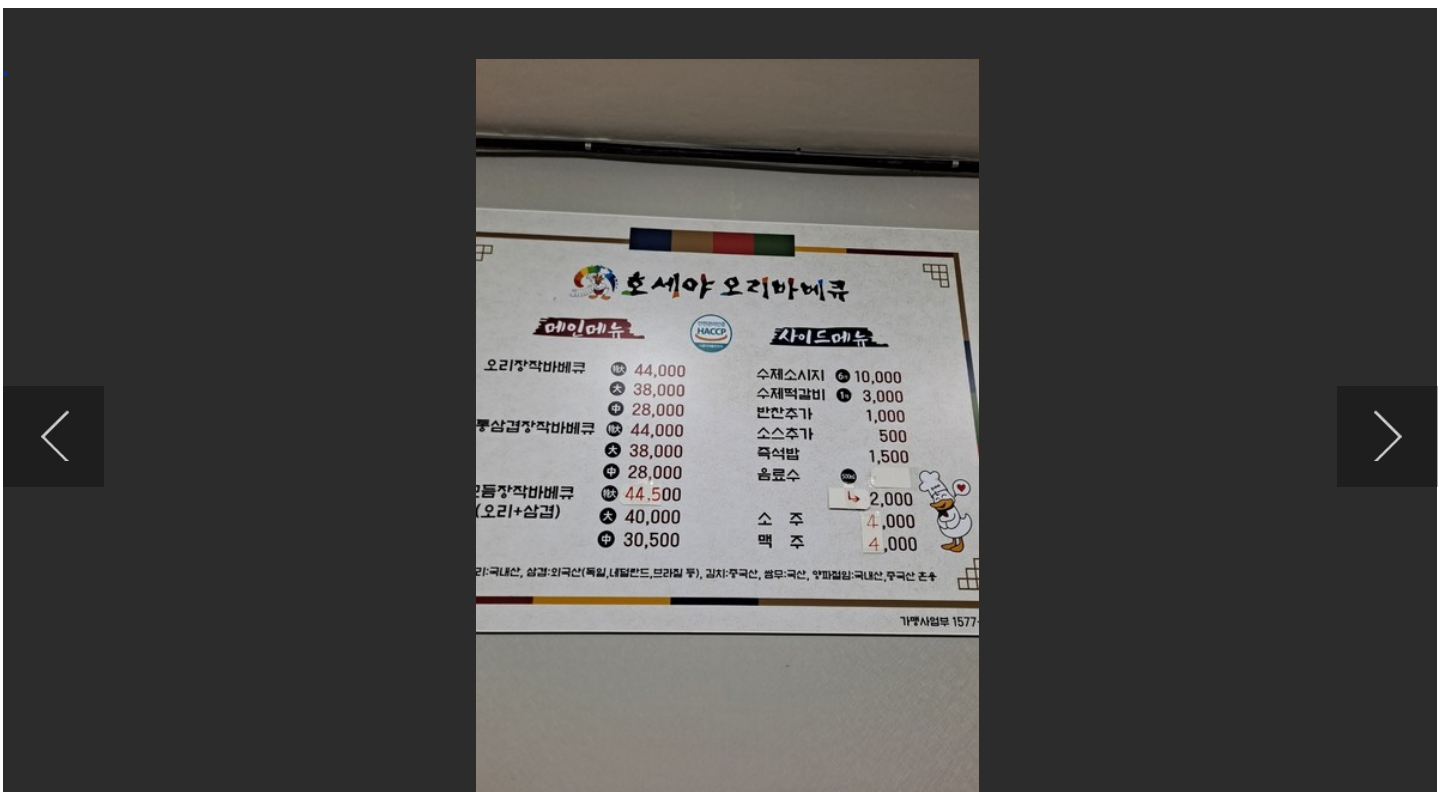

호세야

기타 ❤️ 추천 0

주소 신기남3길 3 (신기동)
 전화 061-692-5293
 운영 영업시간 : 11시 ~ 24시
 좌석 8석(입석:8)
 휴무일 기타(상황에 따라 휴무)
 어린이놀이방 없음

☆ 관심여행담기
지도로 길찾기

주차시설 -
화장실 타업소공동사용

 여수상품권

 유아의자

 포장여부

 와이파이

 조식가능

 휠체어대여

🍴 메뉴정보

대표 오리장작바베큐 ☆☆☆☆☆

오리장작바베큐(중) ----- ₩ 28,000원
오리장작바베큐(대) ----- ₩ 38,000원

총 0개의 등록된 리뷰가 있습니다. [리뷰쓰기](#)

대표 통삼겹장작바베큐 ☆☆☆☆☆