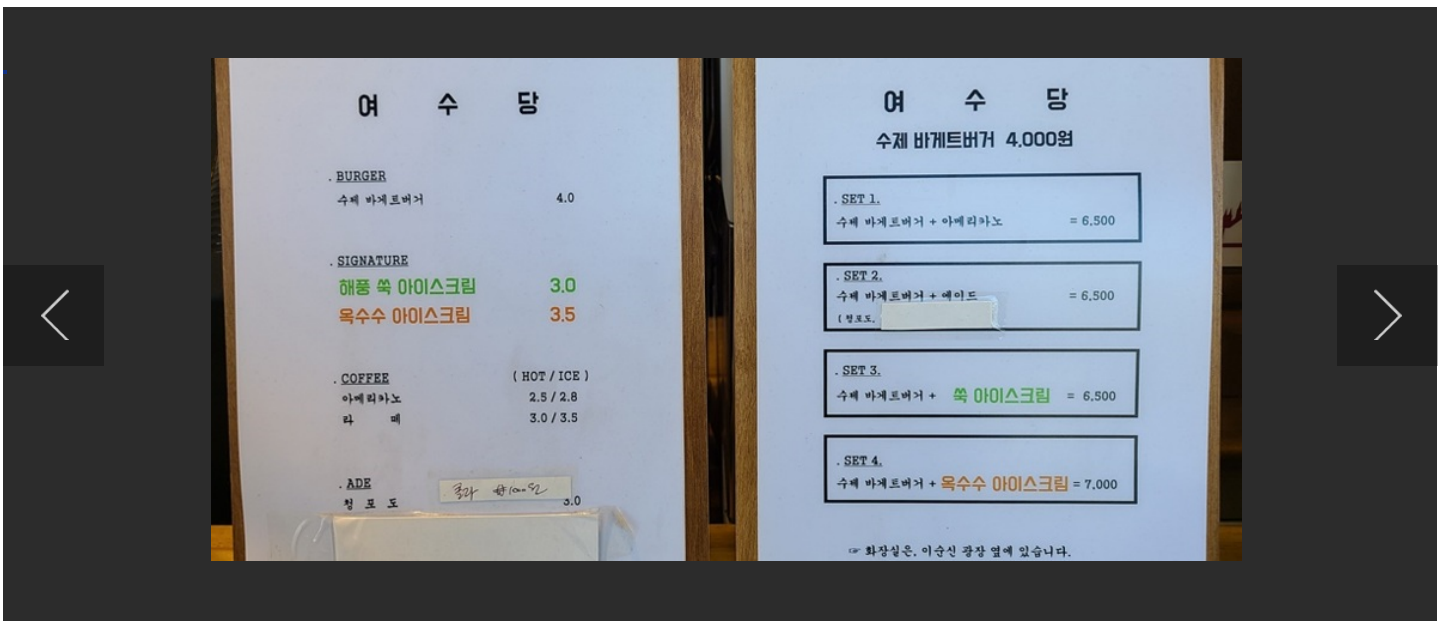

**주차시설** - / (중앙동 테마리먼 옆, 진남관 아래 공용주차장)  
**화장실** 타업소공동사용

  
여수상품권

  
유아의자

  
포장어부

  
와이파이

  
조식가능

  
휠체어대여

 메뉴정보