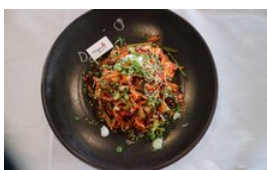

대표 바지락초무침 ☆☆☆☆

1인분 ----- ₩ 13,000원

총 0개의 등록된 리뷰가 있습니다. [리뷰쓰기](#)