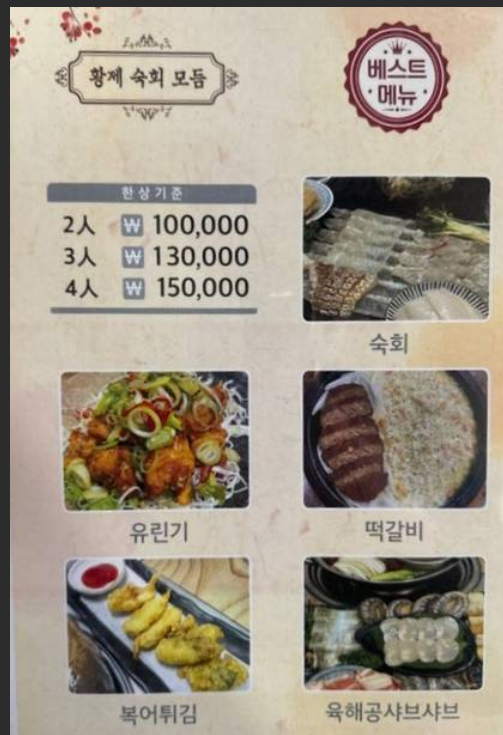

유아의자

포장여부

와이파이

조식가능

휠체어대여

🍴 메뉴정보

대표 황제숙회모듬(2인) ★★★★★

한상 ----- ₩ 100,000원

총 0개의 등록된 리뷰가 있습니다. [리뷰쓰기](#)

대표 황제숙회모듬(3인) ★★★★★

한상 ----- ₩ 130,000원

총 0개의 등록된 리뷰가 있습니다. [리뷰쓰기](#)

대표 황제숙회모듬(4인) ★★★★★

한상 ----- ₩ 150,000원

총 0개의 등록된 리뷰가 있습니다. [리뷰쓰기](#)

대표 겨울 새조개 ★★★★★