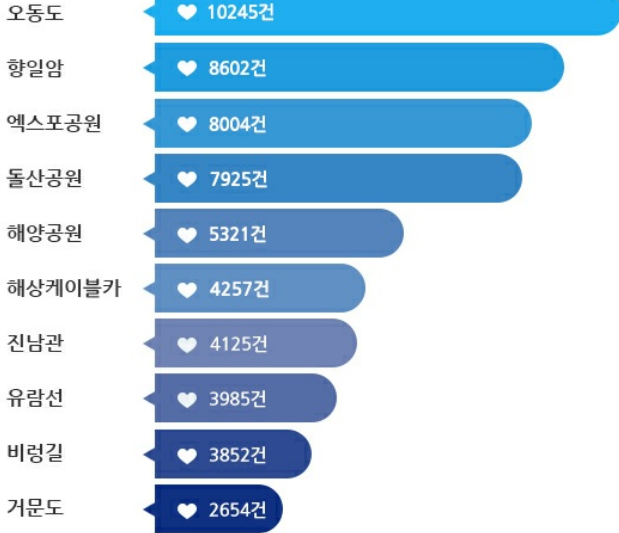

WEB CONTENTS

2024년 10월 08일 01시 38분

여수시

목차

목차	2
정보자료	3
여수관광 지역별 네티즌 인기도	3

여수관광 지역별 네티즌 인기도

네티즌이 관광콘텐츠에서 "좋아요"를 클릭한 수와 "관심여행 담기"에 담은 수를 종합한 순위입니다.

관광지별 View수, 나의여행담기 수, 좋아요 수를 합산하여 3단계로 구분하였습니다.