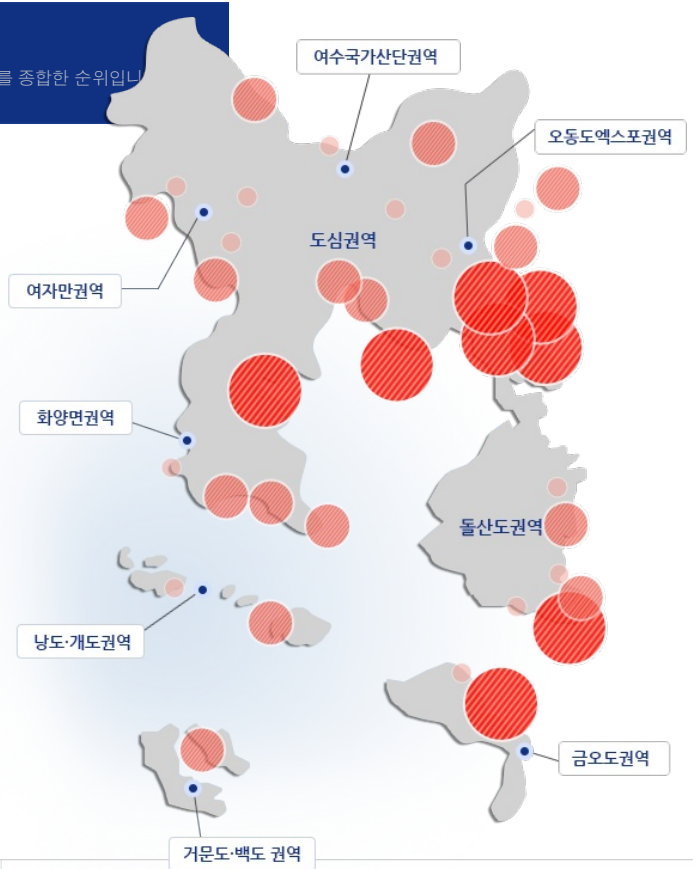

WEB CONTENTS

2024년 10월 08일 01시 38분

여수시

목차

목차	2
정보자료	3
여수관광 지역별 네티즌 인기도	3

여수관광 지역별 네티즌 인기도

네티즌이 관광콘텐츠에서 "좋아요"를 클릭한 수와 "관심여행 담기"에 담은 수를 종합한 순위입니다.

관광지별 View수, 나의여행담기 수, 좋아요 수를 합산하여 3단계로 구분하였습니다.