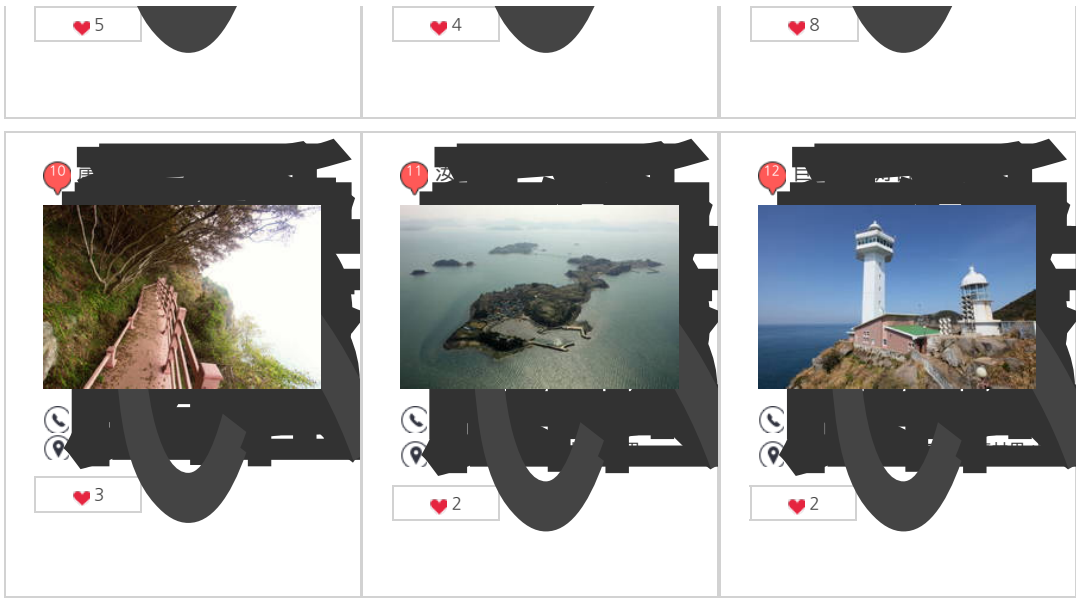

# 목차

목차	2
島/海辺	3
最も多く見られた観光地	3
多くのインターネットユーザーに推薦された観光地	3

	<p>最も多く見られた観光地</p> <div style="display: flex; justify-content: space-around;"> <div style="text-align: center;">  <p>万聖里黒砂海..</p> </div> <div style="text-align: center;">  <p>梧桐島(オド..</p> </div> <div style="text-align: center;">  <p>巨文島</p> </div> </div>
	<p>検索キーワードが多</p> <div style="display: flex; justify-content: space-around;"> <div style="text-align: center;">  <p>万聖里黒砂海..</p> </div> <div style="text-align: center;">  <p>梧桐島(オド..</p> </div> <div style="text-align: center;">  <p>長島(チャン..</p> </div> </div>

OFF 県地図で場所を検索

全体 12	ページ 1/1	検索キーワードを入力	検索
-------	---------	------------	----

<p>1 万聖里黒砂海</p>  <p>34</p>	<p>2 梧桐島(オド)</p>  <p>27</p>	<p>3 巨文島</p>  <p>7</p>
<p>4 長島(チャン)</p>  <p>14</p>	<p>5 巨文島</p>  <p>7</p>	<p>6 長島(チャン)</p>  <p>3</p>
<p>7 巨文島</p> 	<p>8 巨文島</p> 	<p>9 万聖里黒砂海</p> 