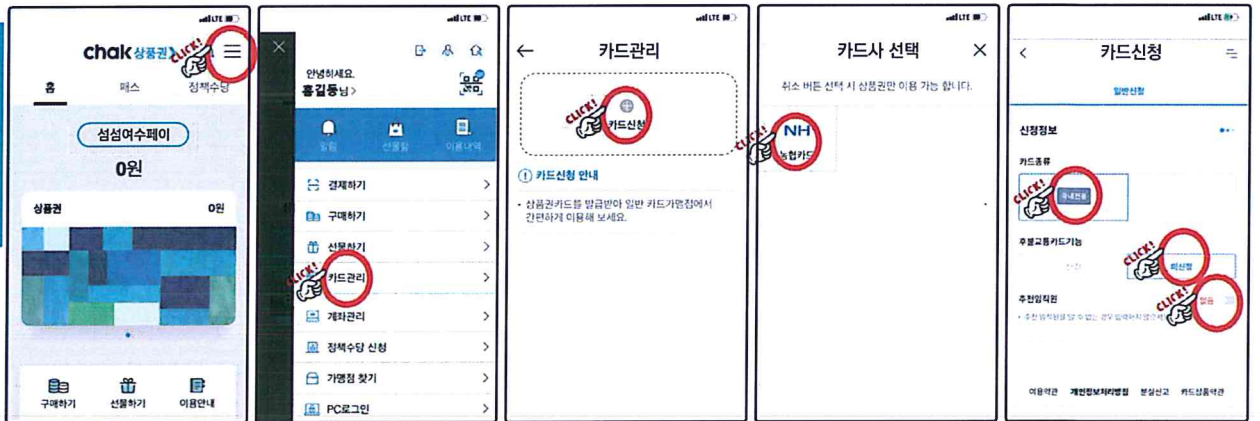

카드형 여수사랑상품권

삼삼여수페이

발 · 급 · 방 · 법

02 지역상품권 선택하기

01 회원가입

구글플레이 or 앱스토어에서
[지역상품권 chak]
 다운로드 후 설치, 회원가입

03 카드 신청

04 상품권 구입

[1] 계좌등록 없이 상품권 구입
 (가상계좌 구매, 5만원 미만 구매 가능)

[2] 연결계좌로 상품권 구입
 (자동이체 구매, 5만원 이상 구입 가능)