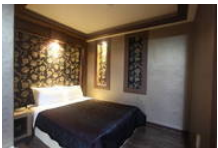

停

使用指南

开放期	12时 / 时	休日	연중무휴, 공휴일휴무
停	停 免 / 委 : 2 /	图图图	可能
夏盛需期	7月 1日 ~ 8月 31日	夏极盛需期	7月 1日 ~ 8月 31日
冬盛需求	12月 1日 ~ 1月 1日	冬极盛需期	12月 1日 ~ 1月 1日
含早餐	未提供	可否外图指南	可能(영어)

房

室

容量 : 2人 (睡 : 2人)
附加 : 10,000won
淡季周 : 50,000won
淡季周末 : 50,000won
旺季一周 : 60,000won
旺季周末 : 60,000won
旺季一周 : 60,000won
旺季周末 : 60,000won

室

容量 : 4人 (睡 : 4人)
附加 : 10,000won
淡季周 : 70,000won
淡季周末 : 70,000won
旺季一周 : 80,000won
旺季周末 : 80,000won
旺季一周 : 80,000won
旺季周末 : 80,000won

室

容量 : 2人 (睡 : 2人)
附加 : 10,000won
淡季周 : 40,000won
淡季周末 : 40,000won
旺季一周 : 50,000won
旺季周末 : 50,000won
旺季一周 : 50,000won
旺季周末 : 50,000won