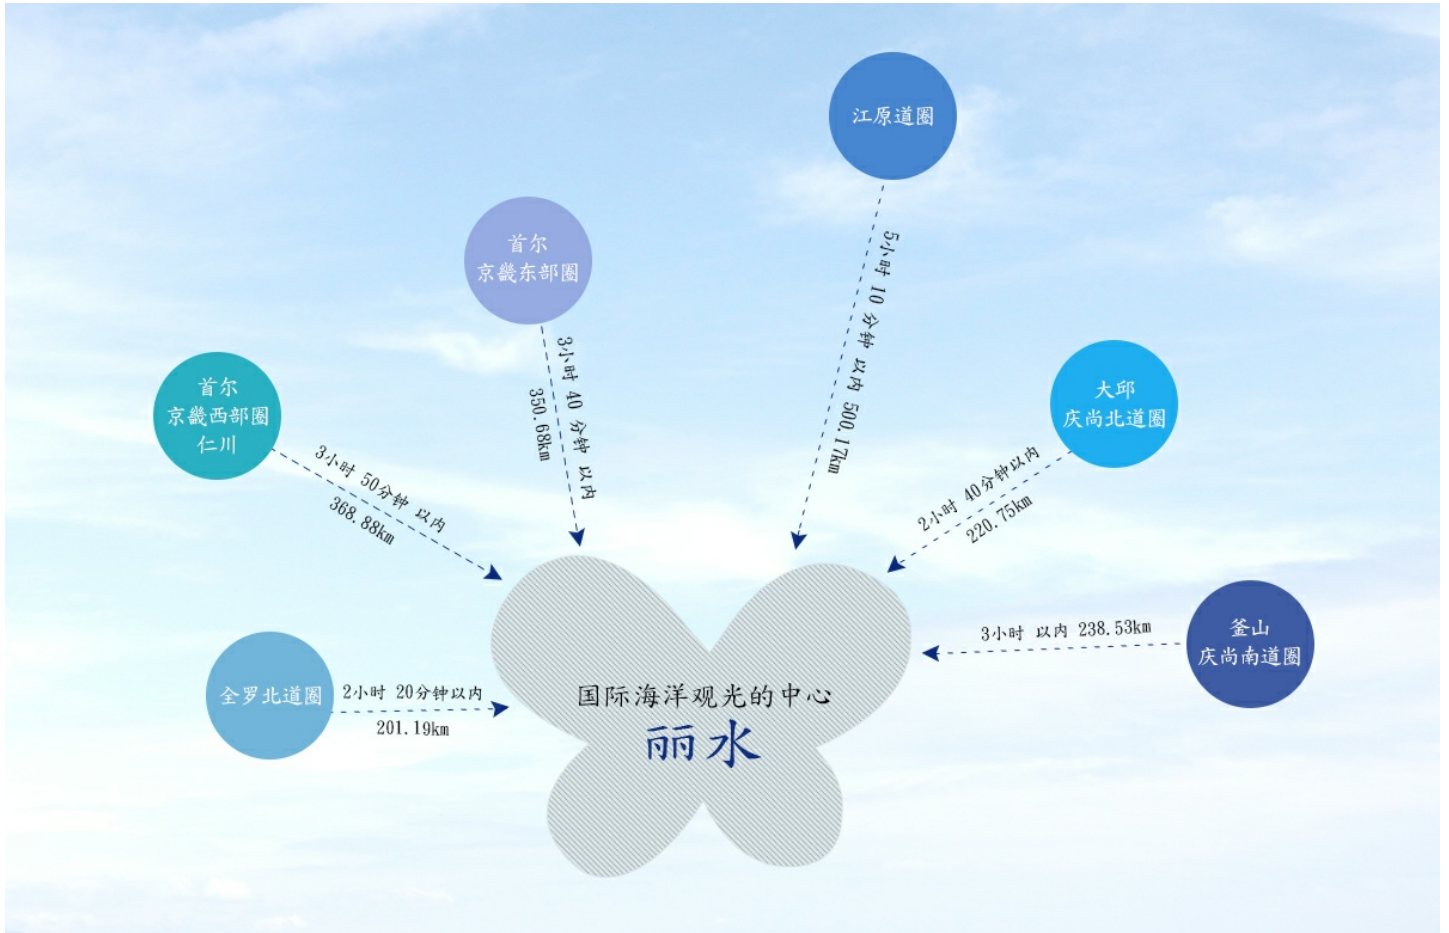

WEB CONTENTS

2024년 04월 26일 13시 01분

여수시

목차

목차	2
私家	3

<p>首·京畿西部圈, 仁川</p> <p>出 仁川 途汽站 到 梧桐</p> <ul style="list-style-type: none"> 110 第2 仁 速公路 50 岭 高速公路 153 平 始 高速公路 40 平 制天高速公路 1 京釜高速公路 25 天安 山高速公路 25 湖南高速公路 20 异山浦 高速公路 27 天完州高速公路 天IC 国道17号(汽 用) 博 会大路 水 IC 水晶洞十字路口 梧桐 	<p>首·京畿 部圈</p> <p>出 城市 站 到 梧桐</p> <ul style="list-style-type: none"> 110 首 外廓高速公路 1 京釜高速公路 25 天安 山高速公路 25 湖南高速公路 20 异山浦 高速公路 27 天完州高速公路 天IC 国道17号(汽 用) 博 会大路 水 IC 水晶洞十字路口 梧桐 	<p>江原道圈</p> <p>出 江陵 途汽站 到 梧桐</p> <ul style="list-style-type: none"> 50 岭 高速公路 35 通荣大田中部高速公路 1 京釜高速公路 251 湖南高速公路支 25 湖南高速公路 20 异山浦 高速公路 27 天完州高速公路 天IC 国道17号(汽 用) 博 会大路 水 IC 水晶洞十字路口 梧桐
<p>釜山· 尚南道圈</p> <p>出 蔚山 途汽站 到 梧桐</p> <ul style="list-style-type: none"> 16 蔚山高速公路 1 京釜高速公路 551 中央高速公路支 55 中央高速公路 10 南海高速公路 真月IC 白云1路 制天路 	<p>大邱· 尚北道圈</p> <p>出 大邱 途汽站 到 梧桐</p> <ul style="list-style-type: none"> 451 中部内 高速公路支 45 中部内 高速公路 10 南海高速公路 真月IC 白云1路 制天路 李舜臣大 	<p>全 北道圈</p> <p>出 群山 途汽站 到 梧桐</p> <ul style="list-style-type: none"> 国道21号 国道1号 湖南 27 天完州高速公路 洞 天IC 国道17号(汽 用) 博 会大路 水 IC 水晶洞十字路口 梧桐

- 制大路
- 李舜臣大
- 国道17号(汽用)
- 博大会大路 水 IC
- 水晶洞十字路口
- 梧桐

- 国道17号(汽用)
- 博大会大路 水 IC
- 水晶洞十字路口
- 梧桐

- 梧桐

COPYRIGHT(C) 2015 BY YEOSUCITY. ALL RIGHT
RESERVED.

YEOSU CITY
Web Contents