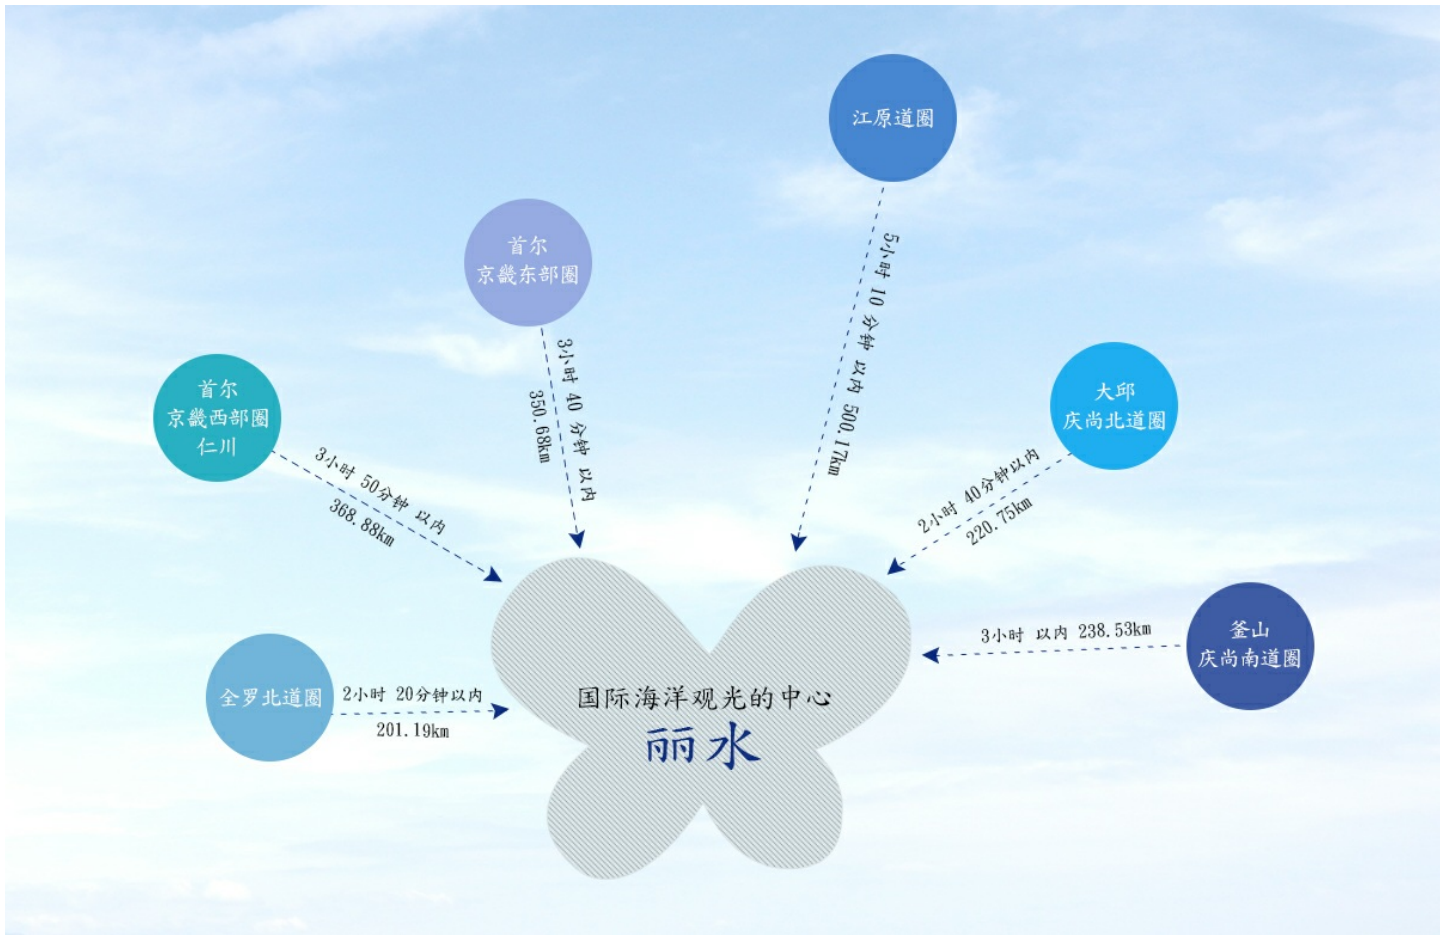

首·京畿西部圈, 仁川 出 仁川 途汽站 到 梧桐 110 第2 仁 速公路 50 岭 高速公路 153 平 始 高速公路 40 平 制天 高速公路 1 京釜 高速公路 25 天安 山 高速公路 25 湖南 高速公路 20 异山浦 高速公路 27 天完州 高速公路 - 天IC - 国道17号(汽 用) 博 会大路 水 IC - 水晶洞十字路口 - 梧桐	首·京畿 部圈 出 城市 站 到 梧桐 110 首 外廓 高速公路 1 京釜 高速公路 25 天安 山 高速公路 25 湖南 高速公路 20 异山浦 高速公路 27 天完州 高速公路 - 天IC - 国道17号(汽 用) - 博 会大路 水 IC - 水晶洞十字路口 - 梧桐	江原道圈 出 江陵 途汽站 到 梧桐 50 岭 高速公路 35 通荣大田中部 高速公路 1 京釜 高速公路 251 湖南 高速公路支 25 湖南 高速公路 20 异山浦 高速公路 27 天完州 高速公路 - 天IC - 国道17号(汽 用) 博 会大路 水 IC - 水晶洞十字路口 - 梧桐
釜山· 尚南道圈 出 蔚山 途汽站 到 梧桐 16 蔚山 高速公路 1 京釜 高速公路 551 中央 高速公路支 55 中央 高速公路 10 南海 高速公路 - 真月IC - 白云1路 - 制天路	大邱· 尚北道圈 出 大邱 途汽站 到 梧桐 451 中部内 高速公路支 45 中部内 高速公路 10 南海 高速公路 - 真月IC - 白云1路 - 制天路 - 李舜臣大	全 北道圈 出 群山 途汽站 到 梧桐 - 国道21号 - 国道1号 湖南 27 天完州 高速公路 - 洞 天IC - 国道17号(汽 用) - 博 会大路 水 IC - 水晶洞十字路口 - 梧桐