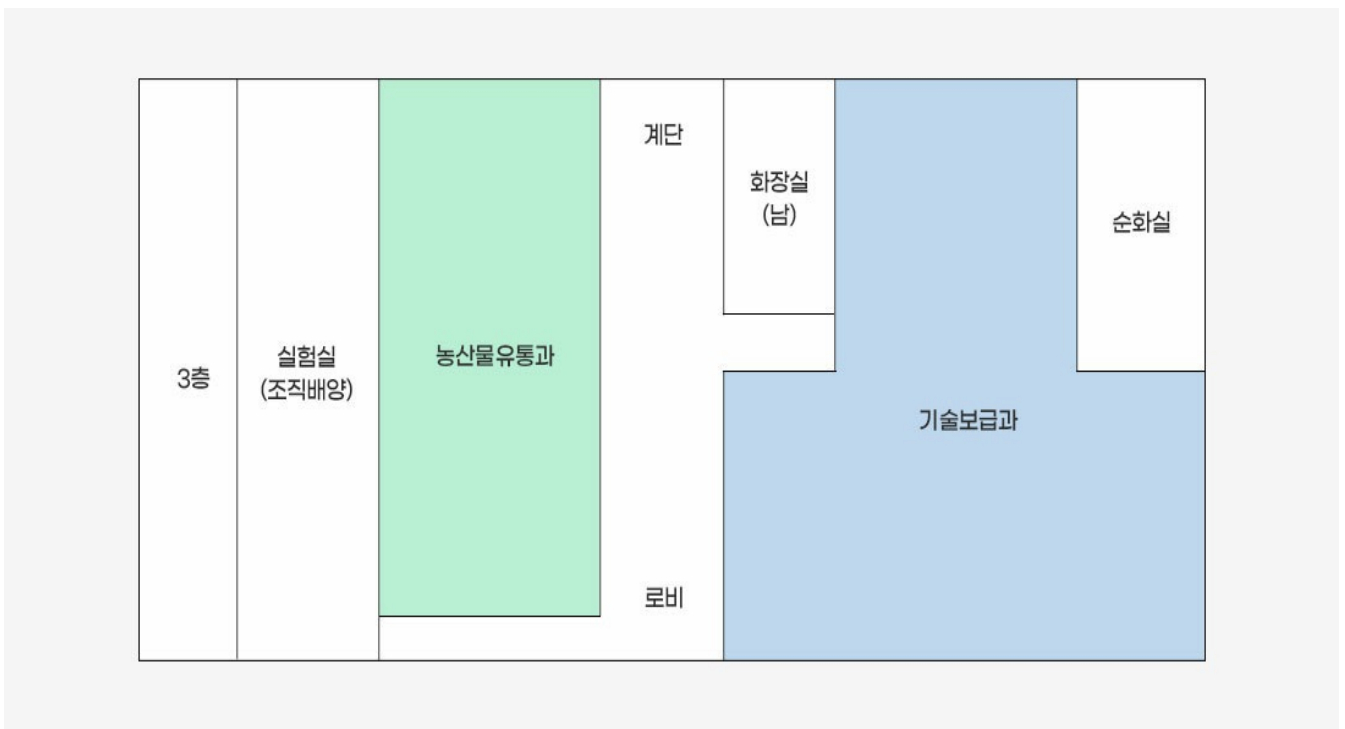

조직

- 농업기술센터 (농업정책과, 농촌진흥과, 기술보급과, 농산물유통과)

농업기술센터 사무실배치도

본관 1층

(<http://www.yeosu.go.kr>)

본관 2층

본관 3층

본관(지하)

본관 별관1

본관 별관2

1층	구내식당	창고	입구
		화장실(남)	화장실(여)
2층	회의실	의생활 실습실	농업인사랑방 (한국농업경영인여수연합회) (섬섬여수옥수수항토사업단) 계단

본관 별관3

동백식용유 가공장	방역약품보관창고
체력단련실	

본관 별관4

1층	농기계임대 사무실	농기계 수리작업장
	승강기	
2층	농기계 보관창고	

COPYRIGHT © YEOSU. ALL RIGHTS RESERVED.