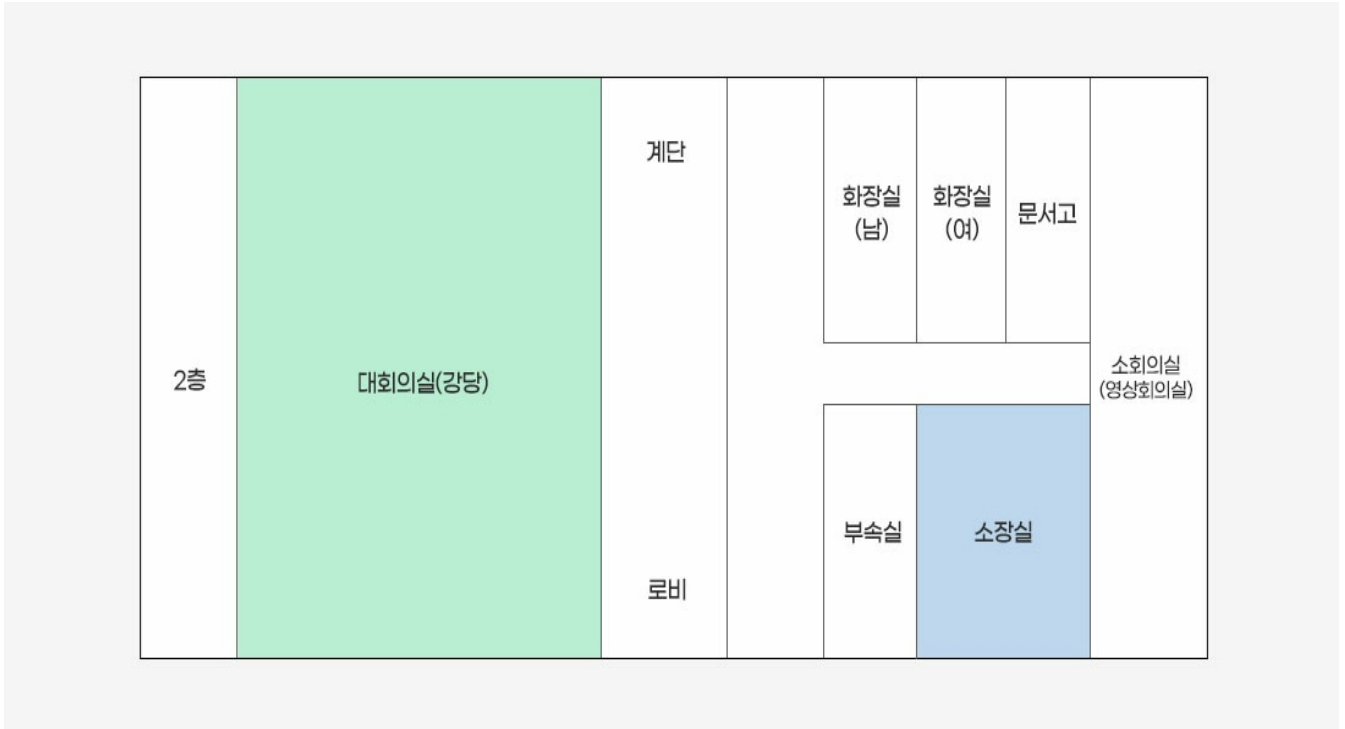

조직

- 농업기술센터 (농업정책과, 농촌진흥과, 기술보급과, 농산물유통과)

농업기술센터 사무실배치도

본관 1층

(<http://www.yeosu.go.kr>)

본관 2층

본관 3층

본관(지하)

본관 별관1

본관 별관2

1층	구내식당	창고	입구
		화장실(남)	화장실(여)
2층	회의실	의생활 실습실	농업인사랑방 (한국농업경영인여수연합회) (섬섬여수옥수수항토사업단) 계단

본관 별관3

동백식용유 가공장	방역약품보관창고
체력단련실	

본관 별관4

1층	농기계임대 사무실	농기계 수리작업장
	승강기	
2층	농기계 보관창고	

COPYRIGHT © YEOSU. ALL RIGHTS RESERVED.